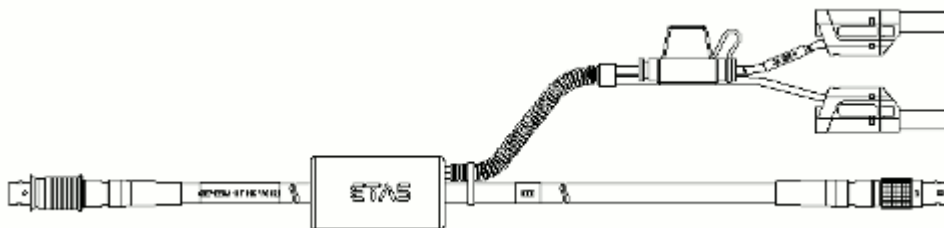

CBEP4205.1-3

F-00K-110-041

イーサネット接続/電源ケーブル、Lemo 1B FGF -
Lemo 1B FGL - Banana (8mc-8fc+2mc)、3 m

CBEP425.1-3

F-00K-105-972

イーサネット接続/電源ケーブル、Lemo 1B FGF -
Lemo 1B FGL - Safety Banana (8mc-8fc+2mc)、3 m

CBEP4255.1-3

F-00K-110-029

2 - 入出力ケーブル

ES930 入力ケーブル, DSUB - オープンワイヤ (15fc -
15c), 2 m / 6.5 ft

CBAV420.1-2

F-00K-106-987

ES930 出力ケーブル, DSUB - オープンワイヤ (9fc -
9c), 2 m / 6.5 ft

CBAV421.1-2

F-00K-106-988