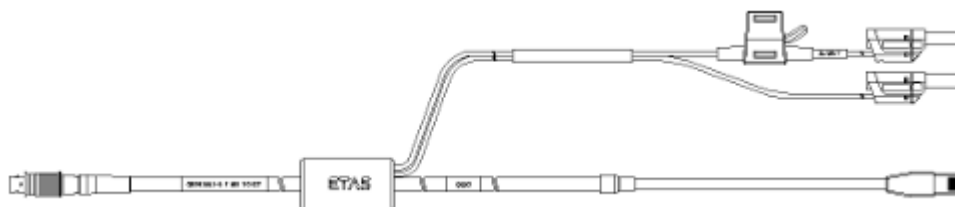

イーサネット・チェーン接続ケーブル、フレキシブルタイプ、Lemo 1B FGA - Lemo 1B FGL (8mc-8fc)、0m30

CBE4311-0m3

F-00K-105-685

イーサネット延長ケーブル、Lemo 1B PHL - Lemo 1B FGL (8mc-8fc)、3m

CBEX4001-3

F-00K-105-294

イーサネットPC接続/電源ケーブル、Lemo 1B FGL - RJ45 - Banana (8fc-8mc+2mc)、3m

CBEP4101-3

F-00K-104-927

イーサネットPC 接続/ 電源ケーブル、Lemo 1B FGL
 - RJ45 - Safety Banana (8fc-8mc+2mc)、3m CBEP4105.1-3 F-00K-110-026

イーサネットPC 接続/ 電源ケーブル、Lemo 1B FGL
 - RJ45 - Banana (8fc-8mc+2mc)、5m CBEP415.1-5 F-00K-105-680

イーサネットPC 接続/ 電源ケーブル、Lemo 1B FGL
 - RJ45 - Safety Banana (8fc-8mc+2mc)、5m CBEP4155.1-5 F-00K-110-027

不使用コネクタ用保護キャップ

オープンLemo 1B ソケット防塵キャップ (不使用
 のイーサネットポート用) CAP_LEMO_1B F-00K-105-298

オープンLemo 1B ソケット防塵キャップ（不使用
のイーサネットポート用- 廉価タイプ）