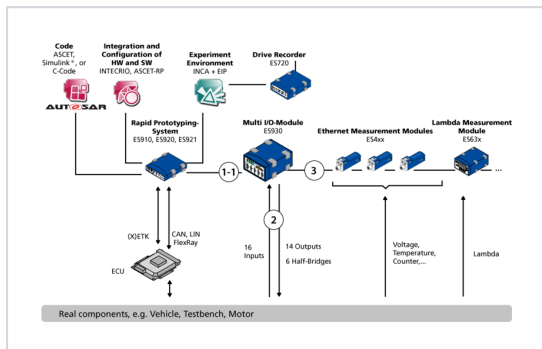

オーダー情報

1-1 - 電源及びES910へのイーサネット接続

1-2 - 電源及びES592 / ES593-D / ES595へのイーサネット接続

2 - 入出力ケーブル

3 - 電源及びES4xx または ES63xへのイーサネット接続ケーブル

アイテム

製品コード

オーダー番号

ES930

Multi-IO Module

ES930.1

F-00K-104-250

ES930オプションアイテム

ES930用校正サービス

A_ES930

F-00K-106-991

1-1 - 電源及びES910へのイーサネット接続

イーサネット・チェーン接続/電源ケーブル、
Lemo 1B FGL - Lemo 1B FGA - Banana (8fc-
8mc+2mc)、0m50

CBEP430.1-0m5

F-00K-104-928

イーサネット・チェーン接続/電源ケーブル、
Lemo 1B FGL - Lemo 1B FGA - Safety Banana
(8fc-8mc+2mc)、0m50