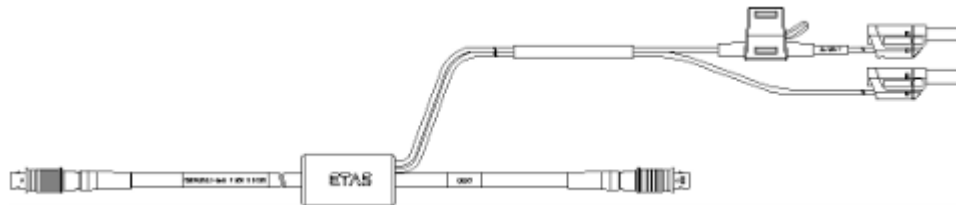

1-2 - 電源及びES592 / ES593-D / ES595へのイーサネット接続

イーサネット接続/電源ケーブル、Lemo 1B FGF -
Lemo 1B FGL - Banana (8mc-8fc+2mc)、3 m

CBEP420.1-3

F-00K-105-292