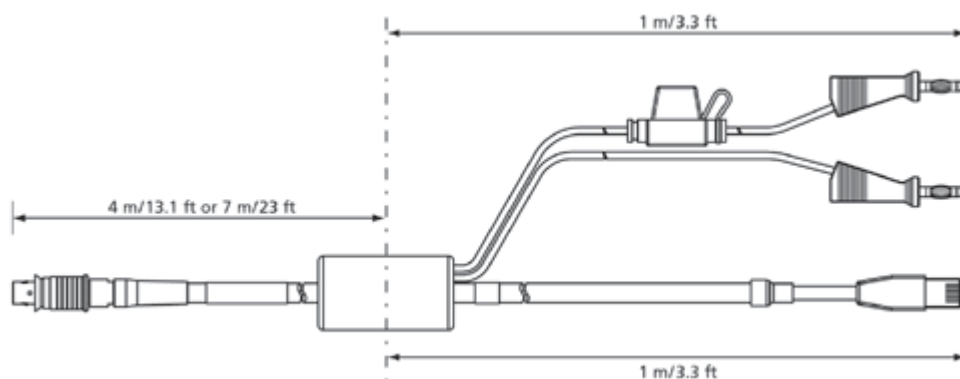

CBEP4101-3

F-00K-104-927

イーサネットPC 接続/ 電源ケーブル、Lemo 1B FGL
 - RJ45 - Safety Banana (8fc-8mc+2mc)、3m CBEP4105.1-3 F-00K-110-026

イーサネットPC 接続/ 電源ケーブル、Lemo 1B FGL
 - RJ45 - Banana (8fc-8mc+2mc)、5m CBEP415.1-5 F-00K-105-680

イーサネットPC 接続/ 電源ケーブル、Lemo 1B FGL
 - RJ45 - Safety Banana (8fc-8mc+2mc)、5m CBEP4155.1-5 F-00K-110-027

不使用コネクタ用保護キャップ

オープンLemo 1B ソケット防塵キャップ (不使用
 のイーサネットポート用) CAP_LEMO_1B F-00K-105-298

オープンLemo 1B ソケット防塵キャップ（不使用
のイーサネットポート用- 廉価タイプ）