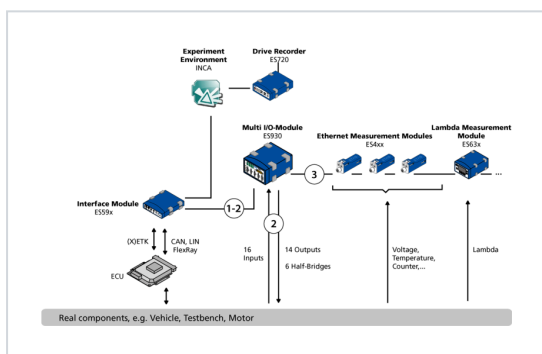

オーダー情報

1-1 - 電源及びES910へのイーサネット接続

1-2 - 電源及びES592 / ES593-D / ES595へのイーサネット接続

2 - 入出力ケーブル

3 - 電源及びES4xx または ES63xへのイーサネット接続ケーブル

アイテム

製品コード

オーダー番号

1-1 - 電源及びES910へのイーサネット接続

イーサネット・チェーン接続/電源ケーブル、
Lemo 1B FGL - Lemo 1B FGA - Banana (8fc-
8mc+2mc)、0m50

CBEP430.1-0m5

F-00K-104-928

イーサネット・チェーン接続/電源ケーブル、
Lemo 1B FGL - Lemo 1B FGA - Safety Banana
(8fc-8mc+2mc)、0m50