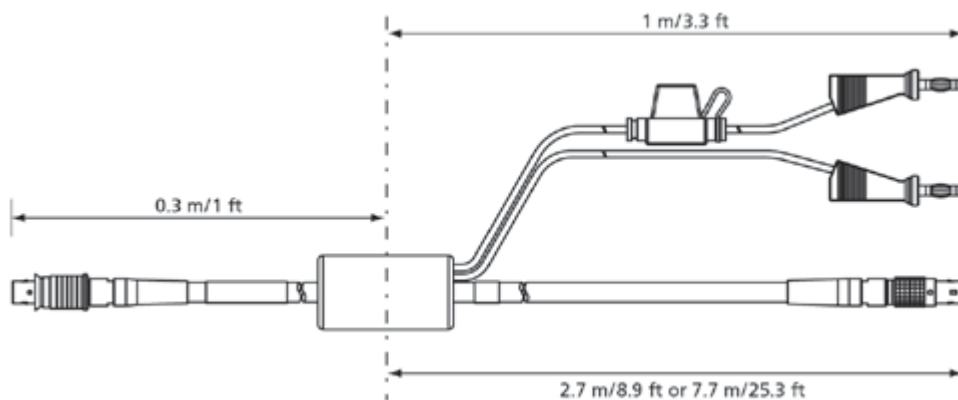

CBEP4305.1-0m5

F-00K-110-030

1-2 - 電源及びES592 / ES593-D / ES595へのイーサネット接続

イーサネット接続/電源ケーブル、Lemo 1B FGF -
Lemo 1B FGL - Banana (8mc-8fc+2mc)、3 m

CBEP420.1-3

F-00K-105-292

イーサネット接続/電源ケーブル、Lemo 1B FGF -
Lemo 1B FGL - Safety Banana (8mc-8fc+2mc)、3
m

CBEP4205.1-3

F-00K-110-041

イーサネット接続/電源ケーブル、Lemo 1B FGF -
Lemo 1B FGL - Banana (8mc-8fc+2mc)、3 m

CBEP425.1-3

F-00K-105-972

イーサネット接続/電源ケーブル、Lemo 1B FGF -
Lemo 1B FGL - Safety Banana (8mc-8fc+2mc)、3 m

CBEP4255.1-3