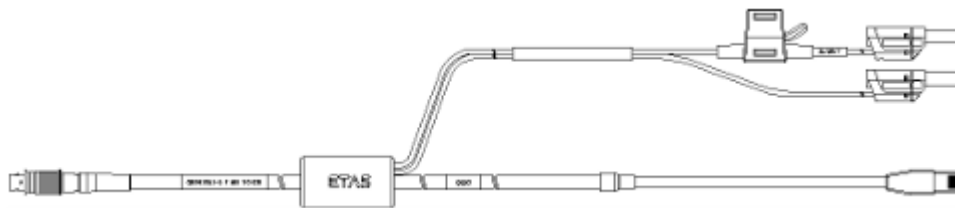

イーサネット・チェーン接続ケーブル、フレキシブルタイプ、Lemo 1B FGA - Lemo 1B FGL (8mc-8fc)、0m30

CBE4311-0m3

F-00K-105-685

イーサネット延長ケーブル、Lemo 1B PHL - Lemo 1B FGL (8mc-8fc)、3m

CBEX4001-3

F-00K-105-294

イーサネットPC接続/電源ケーブル、Lemo 1B FGL - RJ45 - Banana (8fc-8mc+2mc)、3m

CBEP4101-3

F-00K-104-927

イーサネットPC 接続/ 電源ケーブル、Lemo 1B FGL
 - RJ45 - Safety Banana (8fc-8mc+2mc)、3m CBEP4105.1-3 F-00K-110-026

イーサネットPC 接続/ 電源ケーブル、Lemo 1B FGL
 - RJ45 - Banana (8fc-8mc+2mc)、5m CBEP415.1-5 F-00K-105-680