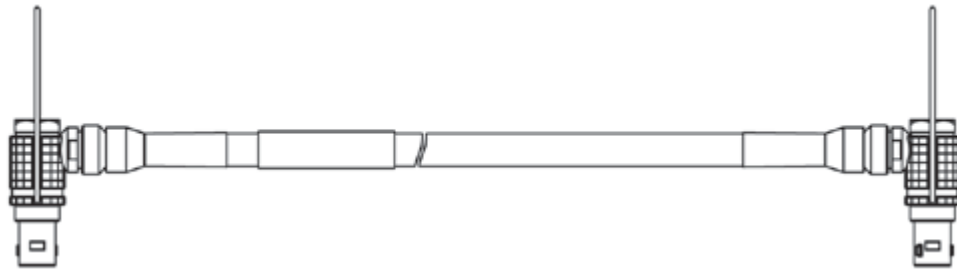

イーサネット接続/電源ケーブル (アン
グルコネクタ付)、Lemo 1B FMF - Lemo
1B FMD (8mc-8mc)、0m45

0.45 m
1.48 ft

CBE140-0m45

F-00K-104-153