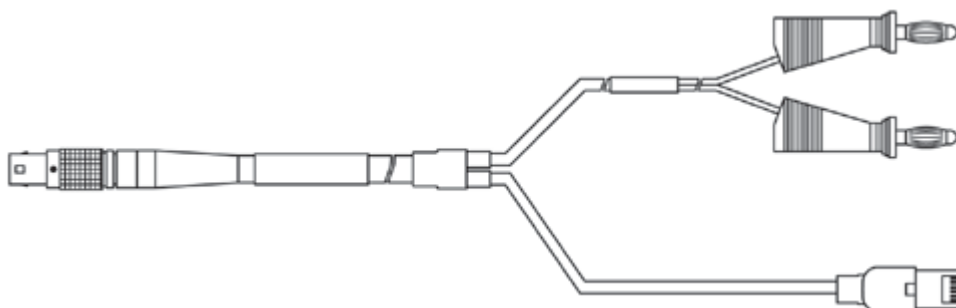

订货信息

产品名称	长度	简称	订购号
ES620			
温度测量设备 (16通道)		ES620.1	F-00K-102-914
包括			
ES600 罩壳的T型连接器		ES600_H_TB	F-00K-001-925
以太网PC连接和Y型供电电缆, Lemo 1B FGD - RJ45 - Banana (8mc-8mc+2mc), 2 m	2.00 m 6.56 ft	CBEP110-2	F-00K-102-585

温度测量设备 (16通道) , 不带电缆		ES620.1-SCB	F-00K-104-055
包括			
ES600 罩壳的T型连接器		ES600_H_TB	F-00K-001-925

ES620 的可选择附件

以太网连接

以太网连接和供电电缆, Lemo 1B FGF - Lemo 1B FGD (8mc-8mc), 0m45	0.45 m 1.48 ft	CBE130-0m45	F-00K-102-748
---	-------------------	-------------	---------------

以太网连接和带角连接器的供电电缆, Lemo 1B 0.45 m CBE140-0m45 F-00K-104-153
FMF - Lemo 1B FMD (8mc-8mc), 0m45 1.48 ft

我们可根据您的规格定制电缆。如您需要更多关于定制电缆的信息, 请联系您所在地区的ETAS销售代表。