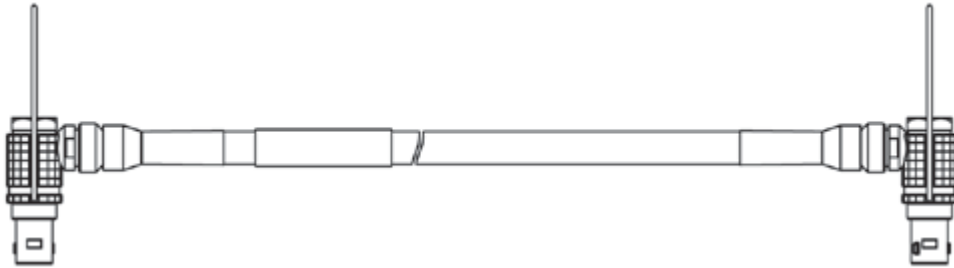

温度测量设备 (16通道) , 不带电缆		ES620.1-SCB	F-00K-104-055
包括			
ES600 罩壳的T型连接器		ES600_H_TB	F-00K-001-925

ES620 的可选择附件

以太网连接

以太网连接和供电电缆, Lemo 1B FGF - Lemo 1B FGD (8mc-8mc), 0m45	0.45 m 1.48 ft	CBE130-0m45	F-00K-102-748
---	-------------------	-------------	---------------

以太网连接和带角连接器的供电电缆, Lemo 1B 0.45 m CBE140-0m45 F-00K-104-153
FMF - Lemo 1B FMD (8mc-8mc), 0m45 1.48 ft

我们可根据您的规格定制电缆。如您需要更多关于定制电缆的信息, 请联系您所在地区的ETAS销售代表。