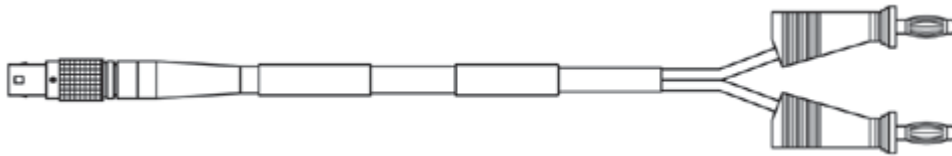

## 주문정보

주문명	길이	쇼트 네임	주문번호
ES600			
네트워크 모듈		ES600.2	F-00K-109-493
포함사양			
ES600 하우징을 위한 T-커넥터		ES600_H_TB	F-00K-001-925
전원 케이블, Lemo 1B FGJ - Banana (2mc-2mc), 2 m	2.00 m 6.56 ft	CBP120-2	F-00K-102-584
safety 전원 공급 케이블을 포함한 네트워크 모듈		ES600.2-S	F-00K-110-453
포함사양			
ES600 하우징을 위한 T-커넥터		ES600_H_TB	F-00K-001-925

전원 케이블, Lemo 1B FGJ - Safety Banana (2mc-2mc), 2 m      2.00 m      CBP1205-2      F-00K-110-023  
 6.56 ft

ES600을 위한 옵션사항

**1 - 전원**

전원 케이블, Lemo 1B FGJ - Banana (2mc-2mc), 2 m      2.00 m      CBP120-2      F-00K-102-584  
 6.56 ft

전원 케이블, Lemo 1B FGJ - Safety Banana (2mc-2mc), 2 m      2.00 m      CBP1205-2      F-00K-110-023  
 6.56 ft

**2 - Gigabit 이더넷 연결 - PC**

1Gbit / s 이더넷 PC 연결 케이블, Lemo 1B FGM-RJ45 (10fc-8mc), 3m      3.00 m      CBE250.1-3      F-00K-109-469  
 9.84 ft