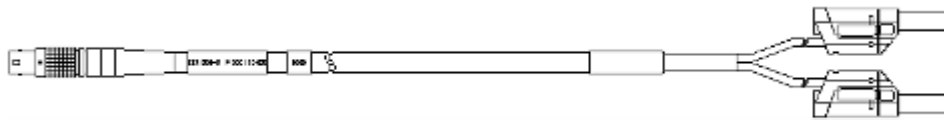

## 주문정보

주문명	길이	쇼트 네임	주문번호
ES600			
네트워크 모듈		ES600.2	F-00K-109-493
포함사양			
ES600 하우징을 위한 T-커넥터		ES600_H_TB	F-00K-001-925
전원 케이블, Lemo 1B FGJ - Banana (2mc-2mc), 2 m	2.00 m 6.56 ft	CBP120-2	F-00K-102-584
safety 전원 공급 케이블을 포함한 네트워크 모듈		ES600.2-S	F-00K-110-453
포함사양			
ES600 하우징을 위한 T-커넥터		ES600_H_TB	F-00K-001-925

전원 케이블, Lemo 1B FGJ - Safety Banana (2mc-2mc), 2 m      2.00 m      CBP1205-2      F-00K-110-023  
 6.56 ft

ES600을 위한 옵션사항

**1 - 전원**

전원 케이블, Lemo 1B FGJ - Banana (2mc-2mc), 2 m      2.00 m      CBP120-2      F-00K-102-584  
 6.56 ft

전원 케이블, Lemo 1B FGJ - Safety Banana (2mc-2mc), 2 m      2.00 m      CBP1205-2      F-00K-110-023  
 6.56 ft

**2 - Gigabit 이더넷 연결 - PC**

1Gbit / s 이더넷 PC 연결 케이블, Lemo 1B FGM-RJ45 (10fc-8mc), 3m      3.00 m      CBE250.1-3      F-00K-109-469  
 9.84 ft