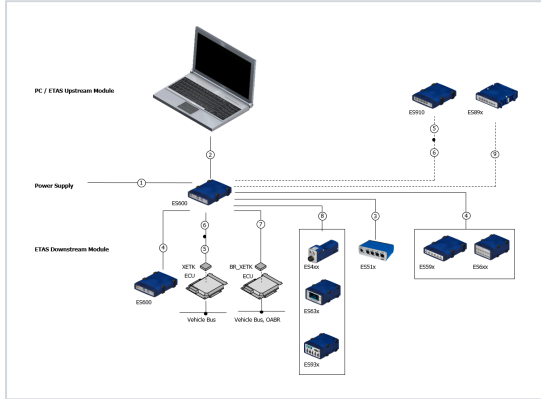

## 주문정보

주문명	길이	쇼트 네임	주문번호
ES600			
네트워크 모듈		ES600.2	F-00K-109-493
포함사양			
ES600 하우징을 위한 T-커넥터		ES600_H_TB	F-00K-001-925
전원 케이블, Lemo 1B FGJ - Banana (2mc-2mc), 2 m	2.00 m 6.56 ft	CBP120-2	F-00K-102-584
safety 전원 공급 케이블을 포함한 네트워크 모듈		ES600.2-S	F-00K-110-453
포함사양			
ES600 하우징을 위한 T-커넥터		ES600_H_TB	F-00K-001-925

전원 케이블, Lemo 1B FGJ - Safety Banana (2mc-2mc), 2 m      2.00 m      CBP1205-2      F-00K-110-023  
 6.56 ft

ES600을 위한 옵션사항

**1 - 전원**

전원 케이블, Lemo 1B FGJ - Banana (2mc-2mc), 2 m      2.00 m      CBP120-2      F-00K-102-584  
 6.56 ft

전원 케이블, Lemo 1B FGJ - Safety Banana (2mc-2mc), 2 m      2.00 m      CBP1205-2      F-00K-110-023  
 6.56 ft

**2 - Gigabit 이더넷 연결 - PC**

1Gbit / s 이더넷 PC 연결 케이블, Lemo 1B FGM-RJ45 (10fc-8mc), 3m      3.00 m      CBE250.1-3      F-00K-109-469  
 9.84 ft

1-Gbit / s 이더넷 PC 연결 케이블, Lemo 1B FGM-RJ45 (10fc-8mc), 5m      5.00 m      CBE250.1-5      F-00K-109-470  
 16.40 ft

1Gbit / s 이더넷 PC 연결 케이블, Lemo 1B FGM-RJ45 (10fc-8mc), 8m      8.00 m      CBE250.1-8      F-00K-109-471  
 26.25 ft