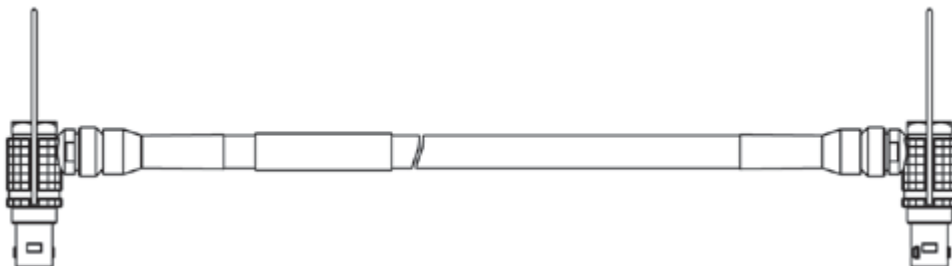

### 3 - 고속 이더넷 연결 - PC / ES51x 모듈

이더넷 PC 연결 케이블 (ES51x, PC)

이더넷 PC 커넥션 케이블, Lemo 1B FGG - RJ45 (8mc-8mc), 3 m	3.00 m 9.84 ft	CBE100-3	F-00K-102-559
--	-------------------	----------	---------------

이더넷 PC 커넥션 케이블, Lemo 1B FGG - RJ45 (8mc-8mc), 8 m	8.00 m 26.25 ft	CBE100-8	F-00K-102-571
--	--------------------	----------	---------------

### 4 - 고속 이더넷 연결과 ES523, ES59x, ES600, ES6xx 모듈을 가진 전원 공급

ES600 네트워크 모듈은 ES6xx 측정 모듈에 전원을 공급합니다.

이더넷 커넥션 및 전원 공급 케이블, Lemo 1B FGF - Lemo 1B FGD (8mc-8mc), 0m45	0.45 m 1.48 ft	CBE130-0m45	F-00K-102-748
---	-------------------	-------------	---------------

이더넷 커넥션 및 전원 공급 케이블, Lemo 1B FGF - Lemo 1B FGD (8mc-8mc), 3 m	3.00 m 9.84 ft	CBE130-3	F-00K-102-587
--	-------------------	----------	---------------

앵글러 커넥터를 포함한 이더넷 커넥션 및 전원 공급 케이블, Lemo 1B FMF - Lemo 1B FMD (8mc-8mc), 0m45	0.45 m 1.48 ft	CBE140-0m45	F-00K-104-153
---	-------------------	-------------	---------------