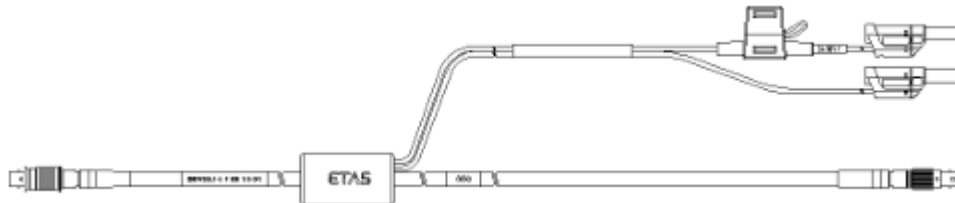

이더넷 커넥션 및 전원 공급 케이블, Lemo 1B FGF - Lemo 1B FGL - Banana (8mc-8fc+2mc), 3 m 3.00 m 9.84 ft CBEP420.1-3 F-00K-105-292

이더넷 커넥션 및 전원 공급 케이블, Lemo 1B FGF - Lemo 1B FGL - Safety Banana (8mc-8fc+2mc), 3 m 3.00 m 9.84 ft CBEP4205.1-3 F-00K-110-041