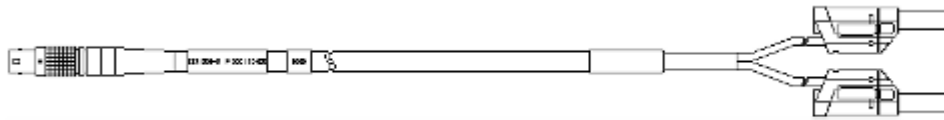

## 주문정보

주문명	길이	쇼트 네임	주문번호
ES600			
네트워크 모듈		ES600.2	F-00K-109-493
포함사양			
ES600 하우징을 위한 T-커넥터		ES600_H_TB	F-00K-001-925
전원 케이블, Lemo 1B FGJ - Banana (2mc-2mc), 2 m	2.00 m 6.56 ft	CBP120-2	F-00K-102-584
safety 전원 공급 케이블을 포함한 네트워크 모듈		ES600.2-S	F-00K-110-453
포함사양			
ES600 하우징을 위한 T-커넥터		ES600_H_TB	F-00K-001-925

전원 케이블, Lemo 1B FGJ - Safety Banana (2mc-2mc), 2 m      2.00 m      CBP1205-2      F-00K-110-023  
 6.56 ft

ES600을 위한 옵션사항

**1 - 전원**

전원 케이블, Lemo 1B FGJ - Banana (2mc-2mc), 2 m      2.00 m      CBP120-2      F-00K-102-584  
 6.56 ft