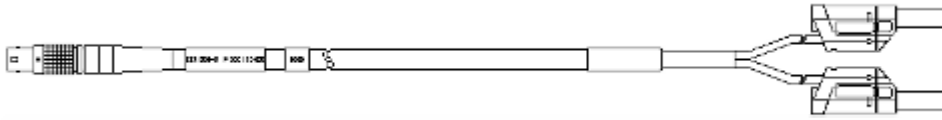

オーダー情報

アイテム	長さ	製品コード	オーダー番号
ES600			
ネットワークモジュール		ES600.2	F-00K-109-493
付属			
ES600ハウジング用Tコネクタ		ES600_H_TB	F-00K-001-925
電源ケーブル、Lemo 1B FGJ - Banana (2mc-2mc)、2m	2.00 m 6.56 ft	CBP120-2	F-00K-102-584
ネットワークモジュール (セーフティ電源ケーブル付き)		ES600.2-S	F-00K-110-453
付属			
ES600ハウジング用Tコネクタ		ES600_H_TB	F-00K-001-925

電源ケーブル、Lemo 1B FGJ - Safety Banana (2mc-2mc)、2m 2.00 m CBP1205-2 F-00K-110-023
6.56 ft

ES600 オプションアイテム

1 - 電源

電源ケーブル、Lemo 1B FGJ - Banana (2mc-2mc)、2m 2.00 m CBP120-2 F-00K-102-584
6.56 ft

電源ケーブル、Lemo 1B FGJ - Safety Banana (2mc-2mc)、2m 2.00 m CBP1205-2 F-00K-110-023
6.56 ft