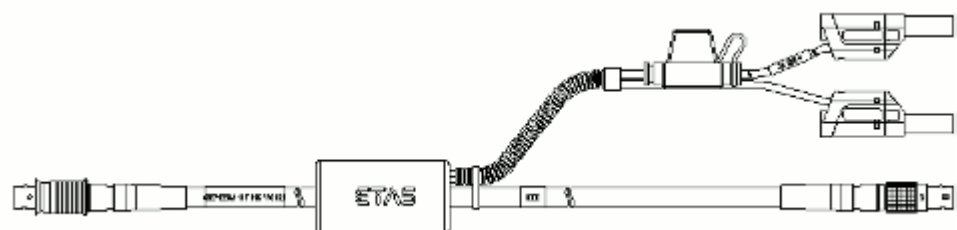

イーサネット接続/電源ケーブル、Lemo 1B
FGF - Lemo 1B FGL - Banana (8mc-
8fc+2mc)、3 m

3.00 m CBEP420.1-3 F-00K-105-292
9.84 ft

イーサネット接続/電源ケーブル、Lemo 1B
FGF - Lemo 1B FGL - Safety Banana (8mc-
8fc+2mc)、3 m

3.00 m CBEP4205.1-3 F-00K-110-041
9.84 ft

イーサネット接続/電源ケーブル、Lemo 1B
FGF - Lemo 1B FGL - Banana (8mc-
8fc+2mc)、3 m

3.00 m CBEP425.1-3 F-00K-105-972
9.84 ft

イーサネット接続/電源ケーブル、Lemo 1B
FGF - Lemo 1B FGL - Safety Banana (8mc-
8fc+2mc)、3 m

3.00 m CBEP4255.1-3 F-00K-110-029
9.84 ft