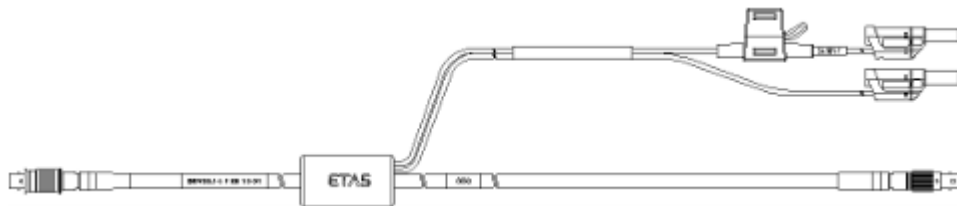

8- ファストイーサネット接続と電源 (ES4xx/ES630/ES93xモジュール用)

CBE400ケーブル使用時、モジュールの電力はネットワークモジュールES600から供給。
CBEPケーブル使用時、モジュールの電力は外部電源から供給。

イーサネットPC接続ケーブル、Lemo 1B FGF - Lemo 1B FGL (8mc-8fc)、3 m 3.00 m CBE400.2-3 F-00K-104-920
9.84 ft

イーサネット接続/電源ケーブル、Lemo 1B
FGF - Lemo 1B FGL - Banana (8mc-
8fc+2mc)、3 m

3.00 m CBEP420.1-3 F-00K-105-292
9.84 ft

イーサネット接続/電源ケーブル、Lemo 1B
FGF - Lemo 1B FGL - Safety Banana (8mc-
8fc+2mc)、3 m

3.00 m CBEP4205.1-3 F-00K-110-041
9.84 ft