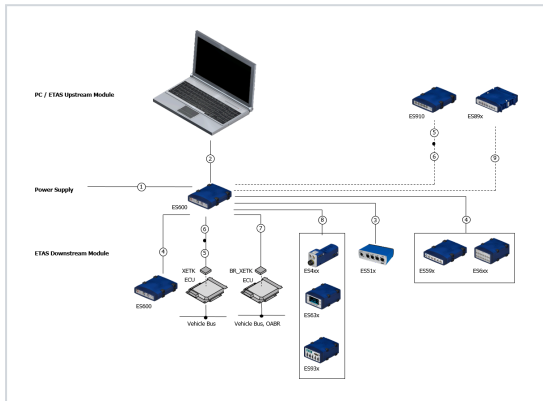

オーダー情報

アイテム	長さ	製品コード	オーダー番号
ES600			
ネットワークモジュール		ES600.2	F-00K-109-493
付属			
ES600ハウジング用Tコネクタ		ES600_H_TB	F-00K-001-925
電源ケーブル、Lemo 1B FGJ - Banana (2mc-2mc)、2m	2.00 m 6.56 ft	CBP120-2	F-00K-102-584
ネットワークモジュール (セーフティ電源ケーブル付き)		ES600.2-S	F-00K-110-453
付属			
ES600ハウジング用Tコネクタ		ES600_H_TB	F-00K-001-925

電源ケーブル、Lemo 1B FGJ - Safety Banana (2mc-2mc)、2m 2.00 m CBP1205-2 F-00K-110-023
6.56 ft

ES600 オプションアイテム

1 - 電源

電源ケーブル、Lemo 1B FGJ - Banana (2mc-2mc)、2m 2.00 m CBP120-2 F-00K-102-584
6.56 ft

電源ケーブル、Lemo 1B FGJ - Safety Banana (2mc-2mc)、2m 2.00 m CBP1205-2 F-00K-110-023
6.56 ft

2 - ギガビットイーサネットPC接続

ギガビットイーサネットPC接続ケーブル、Lemo 1B FGM - RJ45 (10fc-8mc)、3m 3.00 m CBE250.1-3 F-00K-109-469
9.84 ft

ギガビットイーサネットPC接続ケーブル、Lemo 1B FGM - RJ45 (10fc-8mc)、5m 5.00 m CBE250.1-5 F-00K-109-470
16.40 ft

ギガビットイーサネットPC接続ケーブル、Lemo 1B FGM - RJ45 (10fc-8mc)、8m 8.00 m CBE250.1-8 F-00K-109-471
26.25 ft

3-ファストイーサネット接続 (PCまたはES51xモジュール接続用)

イーサネットPC接続ケーブル (ES51x, PC)

イーサネットPC接続ケーブル、Lemo 1B FGG -RJ45 (8mc-8mc)、3m	3.00 m 9.84 ft	CBE100-3	F-00K-102-559
--	-------------------	----------	---------------