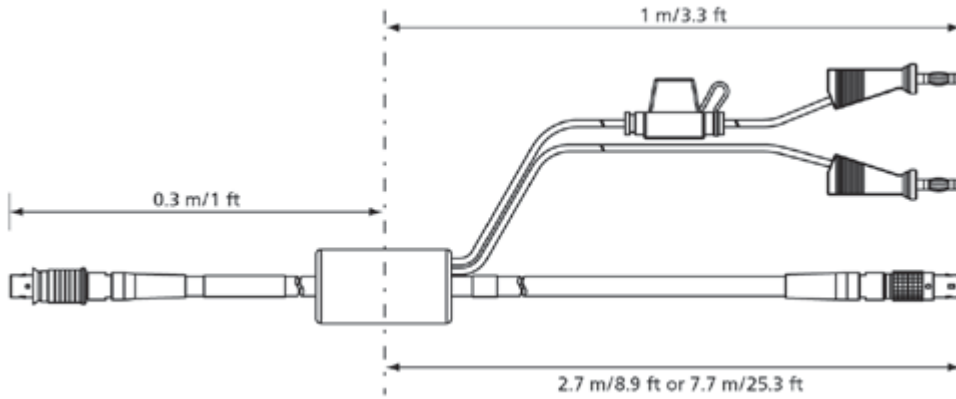

8- ファストイーサネット接続と電源 (ES4xx/ES630/ES93xモジュール用)

CBE400ケーブル使用時、モジュールの電力はネットワークモジュールES600から供給。
CBEPケーブル使用時、モジュールの電力は外部電源から供給。

イーサネットPC接続ケーブル、Lemo 1B FGF - Lemo 1B FGL (8mc-8fc)、3 m 3.00 m CBE400.2-3 F-00K-104-920
9.84 ft

イーサネット接続/電源ケーブル、Lemo 1B
FGF - Lemo 1B FGL - Banana (8mc-
8fc+2mc)、3 m

3.00 m CBEP420.1-3 F-00K-105-292
9.84 ft

イーサネット接続/電源ケーブル、Lemo 1B
FGF - Lemo 1B FGL - Safety Banana (8mc-
8fc+2mc)、3 m

3.00 m CBEP4205.1-3 F-00K-110-041
9.84 ft