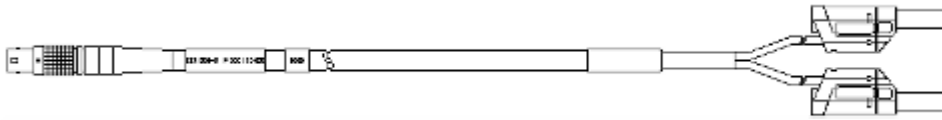

オーダー情報

アイテム	長さ	製品コード	オーダー番号
ES600			
ネットワークモジュール		ES600.2	F-00K-109-493
付属			
ES600ハウジング用Tコネクタ		ES600_H_TB	F-00K-001-925
電源ケーブル、Lemo 1B FGJ - Banana (2mc-2mc)、2m	2.00 m 6.56 ft	CBP120-2	F-00K-102-584
ネットワークモジュール (セーフティ電源ケーブル付き)		ES600.2-S	F-00K-110-453
付属			
ES600ハウジング用Tコネクタ		ES600_H_TB	F-00K-001-925

電源ケーブル、Lemo 1B FGJ - Safety Banana (2mc-2mc)、2m 2.00 m CBP1205-2 F-00K-110-023
6.56 ft

ES600 オプションアイテム

1 - 電源

電源ケーブル、Lemo 1B FGJ - Banana (2mc-2mc)、2m 2.00 m CBP120-2 F-00K-102-584
6.56 ft

電源ケーブル、Lemo 1B FGJ - Safety Banana (2mc-2mc)、2m 2.00 m CBP1205-2 F-00K-110-023
6.56 ft

2 - ギガビットイーサネットPC接続

ギガビットイーサネットPC接続ケーブル、Lemo 1B FGM - RJ45 (10fc-8mc)、3m 3.00 m CBE250.1-3 F-00K-109-469
9.84 ft

ギガビットイーサネットPC接続ケーブル、Lemo 1B FGM - RJ45 (10fc-8mc)、5m 5.00 m CBE250.1-5 F-00K-109-470
16.40 ft