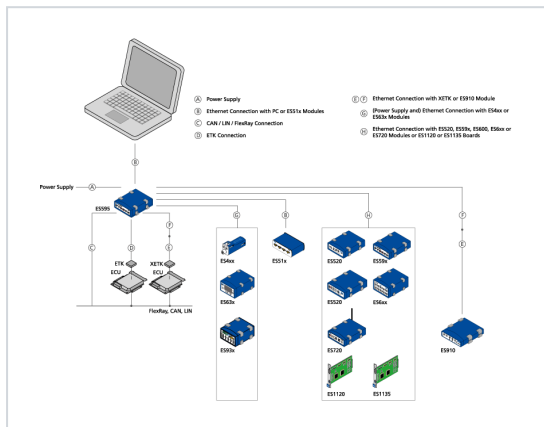

オーダー情報

アイテム	長さ	製品コード	オーダー番号
ES595 インターフェースモジュール			
ES595.1、インターフェースモジュール (ETK×1、CAN×2、LIN×2、FlexRay×2、Ethernet×1)		ES595.1	F-00K-106-866
付属：CBP120-2電源ケーブル、CBE100-3 イーサネットPC接続用ケーブル			

ES595オプション

A - 電源

電源ケーブル、Lemo 1B FGJ - Banana (2mc-2mc)、2m	2.00 m 6.56 ft	CBP120-2	F-00K-102-584
--	-------------------	----------	---------------

電源ケーブル、Lemo 1B FGJ - Safety Banana (2mc-2mc)、2m	2.00 m 6.56 ft	CBP1205-2	F-00K-110-023
---	-------------------	-----------	---------------

B - PCまたはES51Xモジュールへのイーサネット接続

イーサネットPC接続ケーブル、Lemo 1B FGG - RJ45 (8mc-8mc)、3m 3.00 m 9.84 ft CBE100-3 F-00K-102-559

イーサネットPC接続ケーブル、Lemo 1B FGG - RJ45 (8mc-8mc)、8m 8.00 m 26.25 ft CBE100-8 F-00K-102-571

C - CAN 接続

CAN インターフェース ケーブル、Lemo 1B FGC - 2xDSUB (8mc-9fc+9mc)、2m 2.00 m 6.56 ft K106 F-00K-001-271

CAN インターフェースYケーブル、Lemo 1B FGC - Lemo 0S PCA - LEMO 0S FFA (8mc-2fc+2mc)、2m 2.00 m 6.56 ft K107 F-00K-001-272