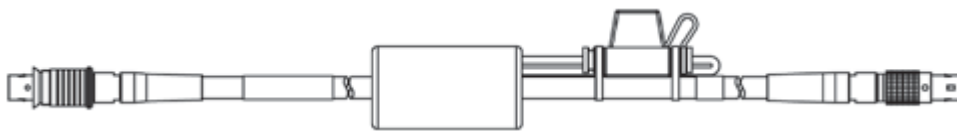

G - 電源またはES4xx、ES63x モジュールへのイーサネット接続

イーサネット接続/電源ケーブル、Lemo 1B FGF - Lemo 1B FGL - Banana (8mc-8fc+2mc)、3 m 3.00 m CBEP425.1-3 F-00K-105-972
9.84 ft

イーサネット接続/電源ケーブル、Lemo 1B FGF - Lemo 1B FGL - Safety Banana (8mc-8fc+2mc)、3 m 3.00 m CBEP4255.1-3 F-00K-110-029
9.84 ft