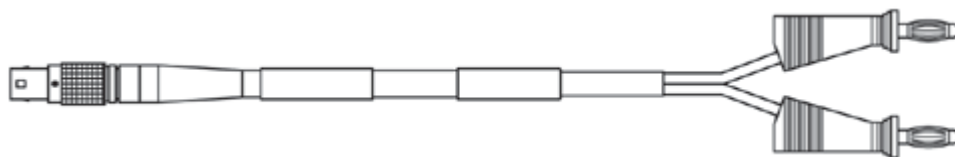

オーダー情報

アイテム	長さ	製品コード	オーダー番号
ES595 インターフェースモジュール			
ES595.1、インターフェースモジュール (ETK×1、CAN×2、LIN×2、FlexRay×2、Ethernet×1)		ES595.1	F-00K-106-866
付属：CBP120-2電源ケーブル、CBE100-3 イーサネットPC接続用ケーブル			

ES595オプション

A - 電源

電源ケーブル、Lemo 1B FGJ - Banana (2mc-2mc)、2m	2.00 m 6.56 ft	CBP120-2	F-00K-102-584
--	-------------------	----------	---------------

電源ケーブル、Lemo 1B FGJ - Safety Banana (2mc-2mc)、2m	2.00 m 6.56 ft	CBP1205-2	F-00K-110-023
---	-------------------	-----------	---------------

B - PCまたはES51Xモジュールへのイーサネット接続

イーサネットPC接続ケーブル、Lemo 1B FGG - RJ45 (8mc-8mc)、3m 3.00 m 9.84 ft CBE100-3 F-00K-102-559