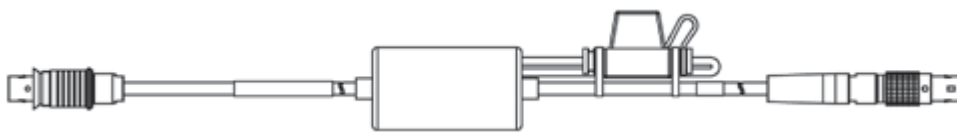

イーサネットPC接続ケーブル、Lemo 1B FGF - Lemo 1B FGL (8mc-8fc)、3 m 3.00 m CBE400.2-3 F-00K-104-920
9.84 ft