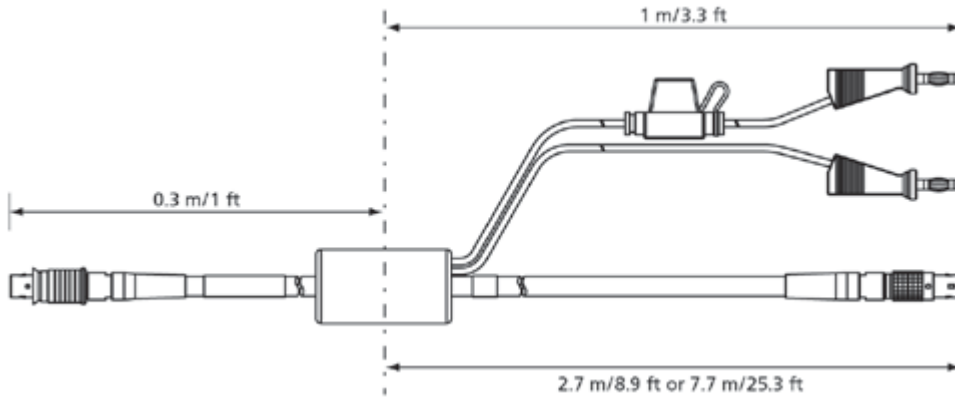

G - 電源またはES4xx、ES63x モジュールへのイーサネット接続

イーサネット接続/電源ケーブル、Lemo 1B FGF - Lemo 1B FGL - Banana (8mc-8fc+2mc)、3 m 3.00 m CBEP425.1-3 F-00K-105-972
9.84 ft

イーサネット接続/電源ケーブル、Lemo 1B FGF - Lemo 1B FGL - Safety Banana (8mc-8fc+2mc)、3 m 3.00 m CBEP4255.1-3 F-00K-110-029
9.84 ft

イーサネット接続/電源ケーブル、Lemo 1B
 FGF - Lemo 1B FGL - Banana (8mc-
 8fc+2mc)、3m

3.00 m CBEP4201-3 F-00K-105-292
 9.84 ft

イーサネット接続/電源ケーブル、Lemo 1B
 FGF - Lemo 1B FGL - Safety Banana (8mc-
 8fc+2mc)、3m

3.00 m CBEP42051-3 F-00K-110-041
 9.84 ft