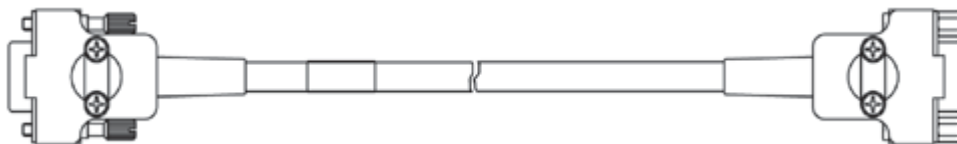

1.50 m
4.92 ft

CBAC160.1-1m5 F-00K-106-116

CANインターフェースケーブル、DSUB -
DSUB (9fc-9mc)、2 m

2.00 m
6.56 ft

CBCX130-2

F-00K-103-784

C - CAN / LIN / FlexRay 接続

CAN/FlexRay/LIN インターフェースYケーブ
ル、Lemo 1B FGC - DSUB*2 (8mc-9fc+
9mc)、2 m