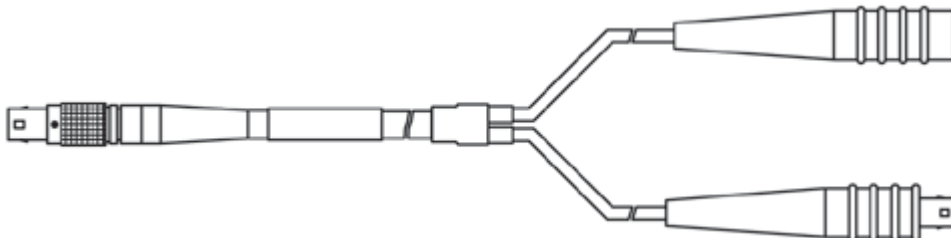

電源ケーブル、Lemo 1B FGJ - Safety Banana (2mc-2mc)、2m	2.00 m 6.56 ft	CBP1205-2	F-00K-110-023
---	-------------------	-----------	---------------

B - PCまたはES51Xモジュールへのイーサネット接続

イーサネットPC接続ケーブル、Lemo 1B FGG - RJ45 (8mc-8mc)、3m 3.00 m 9.84 ft CBE100-3 F-00K-102-559

イーサネットPC接続ケーブル、Lemo 1B FGG - RJ45 (8mc-8mc)、8m 8.00 m 26.25 ft CBE100-8 F-00K-102-571

C - CAN 接続

CAN インターフェース ケーブル、Lemo 1B FGC - 2xDSUB (8mc-9fc+9mc)、2m 2.00 m 6.56 ft K106 F-00K-001-271

CAN インターフェースYケーブル、Lemo 1B FGC - Lemo 0S PCA - LEMO 0S FFA (8mc-2fc+2mc)、2m 2.00 m 6.56 ft K107 F-00K-001-272