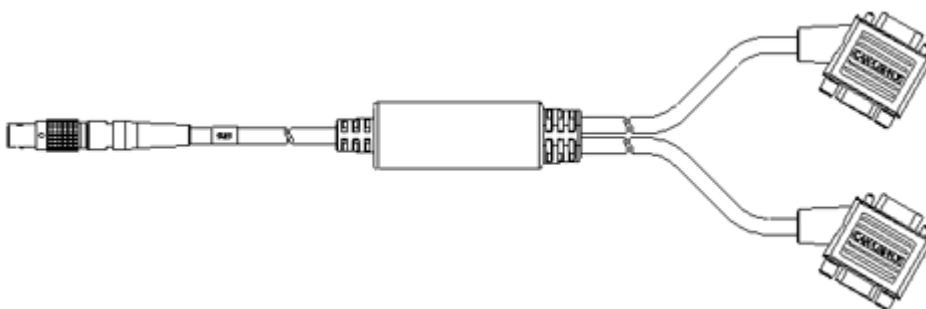

C - CAN / LIN / FlexRay 接続

CAN/FlexRay/LIN インターフェースYケーブ
ル、Lemo 1B FGC - DSUB*2 (8mc-9fc+
9mc)、2 m

2.00 m
6.56 ft

CBCFI100.1-2

F-00K-106-893