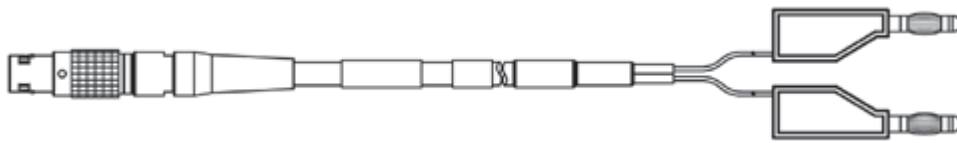

イーサネットPC接続ケーブル、Lemo 1B FGG - RJ45 (8mc-8mc)、8m 8.00 m 26.25 ft CBE100-8 F-00K-102-571

C - CAN 接続

CAN インターフェース ケーブル、Lemo 1B FGC - 2xDSUB (8mc-9fc+9mc)、2m 2.00 m 6.56 ft K106 F-00K-001-271

CAN インターフェースYケーブル、Lemo 1B FGC - Lemo 0S PCA - LEMO 0S FFA (8mc-2fc+2mc)、2m 2.00 m 6.56 ft K107 F-00K-001-272

CAN インターフェースケーブル、OBDII J1962 - Lemo 1B FGC (16mc-8mc)、2m50 2.50 m 8.20 ft CBAC150-2m5 F-00K-104-159

CAN 120 Ω 終端抵抗、2xDSUB (9fc+9mc)

CBCX1311-0

F-00K-103-786

CAN インターフェースケーブル、Lemo 1B
FGC - Banana (8mc-2mc)、1m5

1.50 m
4.92 ft

CBAC160.1-1m5 F-00K-106-116

CANインターフェースケーブル、DSUB -
DSUB (9fc-9mc)、2 m

2.00 m
6.56 ft

CBCX130-2

F-00K-103-784

C - CAN / LIN / FlexRay 接続

CAN/FlexRay/LIN インターフェースYケーブ
ル、Lemo 1B FGC - DSUB*2 (8mc-9fc+
9mc)、2 m