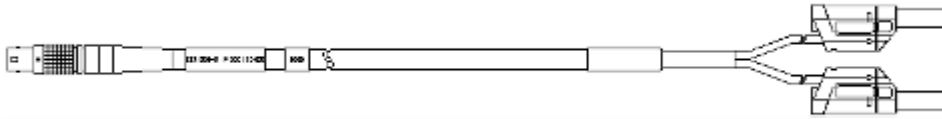

オーダー情報

アイテム	長さ	製品コード	オーダー番号
ES595 インターフェースモジュール			
ES595.1、インターフェースモジュール (ETK×1、CAN×2、LIN×2、FlexRay×2、Ethernet×1)		ES595.1	F-00K-106-866
付属：CBP120-2電源ケーブル、CBE100-3 イーサネットPC接続用ケーブル			

ES595オプション

A - 電源

電源ケーブル、Lemo 1B FGJ - Banana (2mc-2mc)、2m	2.00 m 6.56 ft	CBP120-2	F-00K-102-584
--	-------------------	----------	---------------

電源ケーブル、Lemo 1B FGJ - Safety Banana (2mc-2mc)、2m	2.00 m 6.56 ft	CBP1205-2	F-00K-110-023
---	-------------------	-----------	---------------

B - PCまたはES51Xモジュールへのイーサネット接続

イーサネットPC接続ケーブル、Lemo 1B FGG - RJ45 (8mc-8mc)、3m 3.00 m 9.84 ft CBE100-3 F-00K-102-559