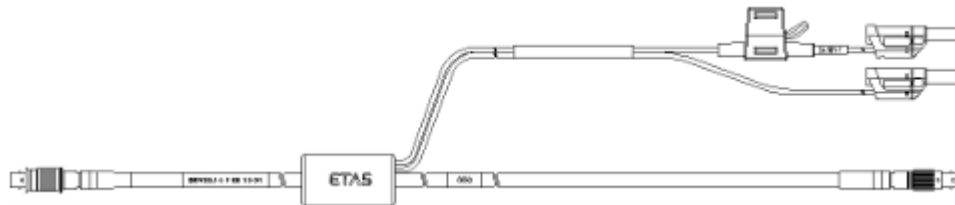

G - 電源またはES4xx、ES63x モジュールへのイーサネット接続

イーサネット接続/電源ケーブル、Lemo 1B FGF - Lemo 1B FGL - Banana (8mc-8fc+2mc)、3 m 3.00 m CBEP425.1-3 F-00K-105-972
9.84 ft

イーサネット接続/電源ケーブル、Lemo 1B FGF - Lemo 1B FGL - Safety Banana (8mc-8fc+2mc)、3 m 3.00 m CBEP4255.1-3 F-00K-110-029
9.84 ft

イーサネット接続/電源ケーブル、Lemo 1B
 FGF - Lemo 1B FGL - Banana (8mc-
 8fc+2mc)、3m

3.00 m CBEP4201-3 F-00K-105-292
 9.84 ft

イーサネット接続/電源ケーブル、Lemo 1B
 FGF - Lemo 1B FGL - Safety Banana (8mc-
 8fc+2mc)、3m

3.00 m CBEP42051-3 F-00K-110-041
 9.84 ft