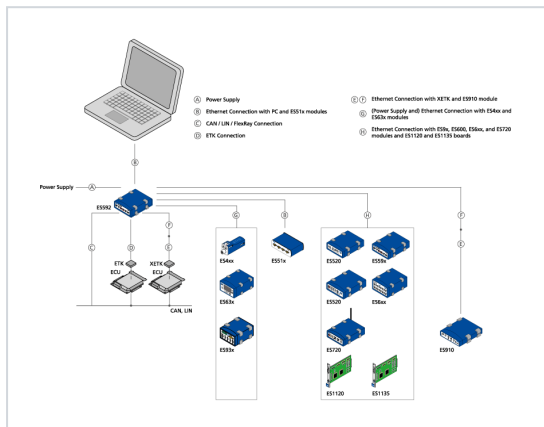

## オーダー情報

アイテム	長さ	製品コード	オーダー番号
ES592			
ES592 インターフェースモジュール (ETK×1、CAN×2、LIN×2、Ethernet×2)		ES592.1	F-00K-106-452
付属：CBP120-2電源ケーブル、CBE100-3 イーサネットPC接続用ケーブル			

#### A - 電源

電源ケーブル、Lemo 1B FGJ - Banana (2mc-2mc)、2m	2.00 m 6.56 ft	CBP120-2	F-00K-102-584
--	-------------------	----------	---------------

電源ケーブル、Lemo 1B FGJ - Safety Banana (2mc-2mc)、2m	2.00 m 6.56 ft	CBP1205-2	F-00K-110-023
---	-------------------	-----------	---------------

### B - PCまたはES51Xモジュールへのイーサネット接続

イーサネットPC接続ケーブル、Lemo 1B FGG - RJ45 (8mc-8mc)、3m 3.00 m 9.84 ft CBE100-3 F-00K-102-559

イーサネットPC接続ケーブル、Lemo 1B FGG - RJ45 (8mc-8mc)、8m 8.00 m 26.25 ft CBE100-8 F-00K-102-571