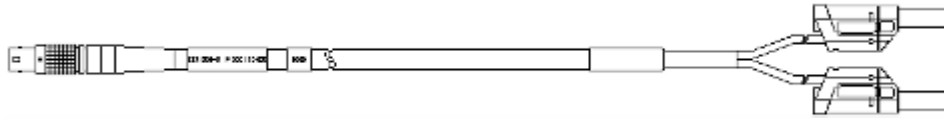

#### A - 電源

電源ケーブル、Lemo 1B FGJ - Banana (2mc-2mc)、2m	2.00 m 6.56 ft	CBP120-2	F-00K-102-584
--	-------------------	----------	---------------

電源ケーブル、Lemo 1B FGJ - Safety Banana (2mc-2mc)、2m	2.00 m 6.56 ft	CBP1205-2	F-00K-110-023
---	-------------------	-----------	---------------