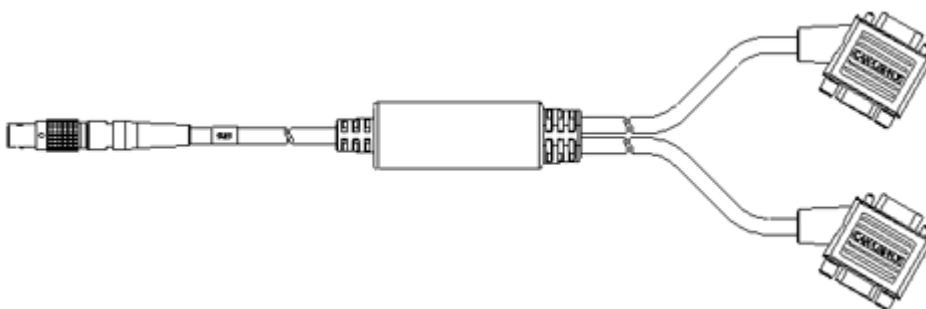

### C - CAN / LIN / FlexRay 接続

CAN/FlexRay/LIN インターフェースYケーブ  
ル、Lemo 1B FGC - DSUB\*2 (8mc-9fc+  
9mc)、2 m

2.00 m  
6.56 ft

CBCFI100.1-2

F-00K-106-893