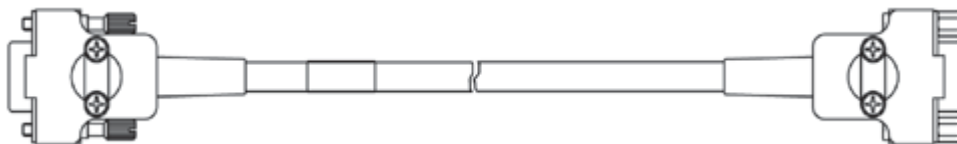

### C - CAN / LIN / FlexRay 接続

CAN/FlexRay/LIN インターフェースYケーブ  
ル、Lemo 1B FGC - DSUB\*2 (8mc-9fc+  
9mc)、2 m

2.00 m  
6.56 ft

CBCFI100.1-2

F-00K-106-893