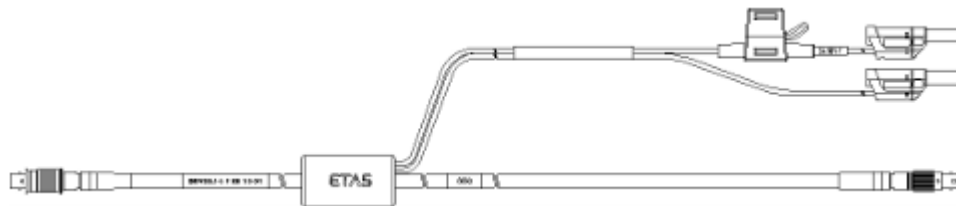

イーサネット接続/電源ケーブル、Lemo 1B
FGF - Lemo 1B FGL - Safety Banana (8mc-
8fc+2mc)、3 m

3.00 m
9.84 ft   CBEP4205.1-3   F-00K-110-041