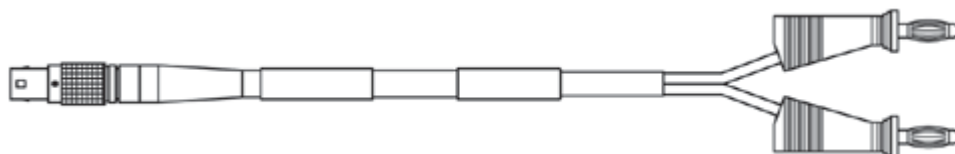

## オーダー情報

アイテム	長さ	製品コード	オーダー番号
ES592			
ES592 インターフェースモジュール (ETK×1、CAN×2、LIN×2、Ethernet×2)		ES592.1	F-00K-106-452
付属：CBP120-2電源ケーブル、CBE100-3 イーサネットPC接続用ケーブル			

#### A - 電源

電源ケーブル、Lemo 1B FGJ - Banana (2mc-2mc)、2m	2.00 m 6.56 ft	CBP120-2	F-00K-102-584
--	-------------------	----------	---------------

電源ケーブル、Lemo 1B FGJ - Safety Banana (2mc-2mc)、2m	2.00 m 6.56 ft	CBP1205-2	F-00K-110-023
---	-------------------	-----------	---------------