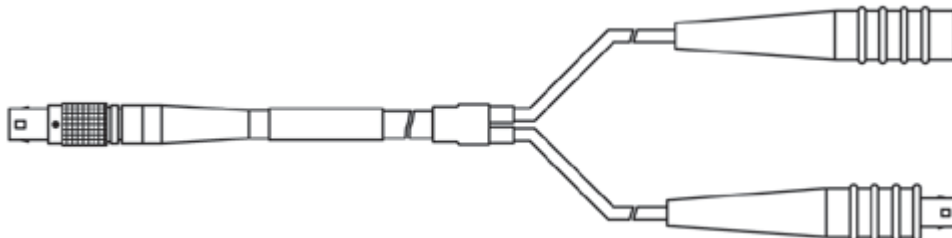

CAN インターフェースケーブル、OBDII J1962 - Lemo 1B FGC (16mc-8mc)、2m50 2.50 m 8.20 ft CBAC150-2m5 F-00K-104-159