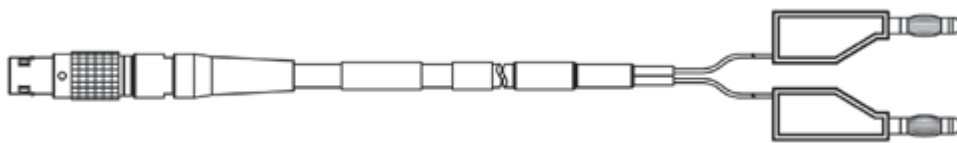

CAN インターフェースケーブル、Lemo 1B
FGC - Banana (8mc-2mc)、1m5

1.50 m
4.92 ft

CBAC160.1-1m5 F-00K-106-116