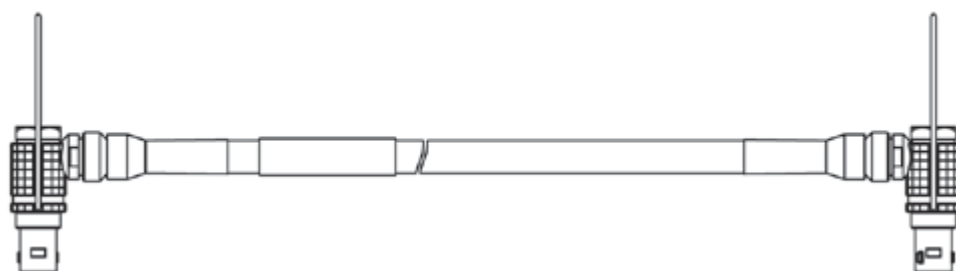

H - ES520、ES59X、ES600、ES6XXへのイーサネット接続

イーサネット接続/電源ケーブル、Lemo 1B
FGF - Lemo 1B FGD (8mc-8mc)、0m45

0.45 m
1.48 ft   CBE130-0m45   F-00K-102-748

イーサネット接続/電源ケーブル、Lemo 1B
FGF - Lemo 1B FGD (8mc-8mc)、3m

3.00 m
9.84 ft   CBE130-3   F-00K-102-587

イーサネット接続/電源ケーブル (アングル
コネクタ付)、Lemo 1B FMF - Lemo 1B FMD
(8mc-8mc)、0m45

0.45 m
1.48 ft   CBE140-0m45   F-00K-104-153