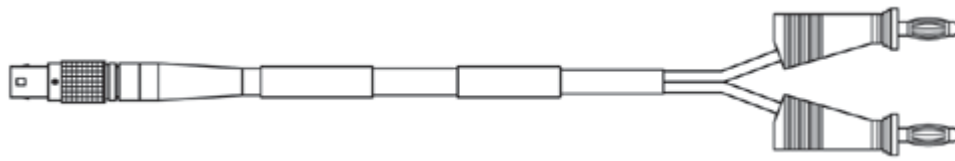

オーダー情報

アイテム	製品コード	オーダー番号
------	-------	--------

ES523		
-------	--	--

ES523.1 CAN FDインターフェースモジュール (4xCAN FD、3xEthernet)	ES523	F-00K-109-522
---	-------	---------------

付属：

電源ケーブル、Lemo 1B FGJ - Banana (2mc-2mc)、2m	CBP120-2	F-00K-102-584
--	----------	---------------

イーサネットPC接続ケーブル、Lemo 1B FGG - RJ45 (8mc-8mc)、3m	CBE100-3	F-00K-102-559
--	----------	---------------

ES523 オプションアイテム

CAN 120 Ω 終端抵抗、2xDSUB (9fc+9mc)	CBCX131.1-0	F-00K-103-786
---------------------------------	-------------	---------------

電源ケーブル、Lemo 1B FGJ - Banana (2mc-2mc)、
2m

CBP120-2

F-00K-102-584

電源ケーブル、Lemo 1B FGJ - Safety Banana (2mc-
2mc)、2m

CBP1205-2

F-00K-110-023

イーサネットPC 接続ケーブル、Lemo 1B FGG - RJ45
(8mc-8mc)、3m

CBE100-3