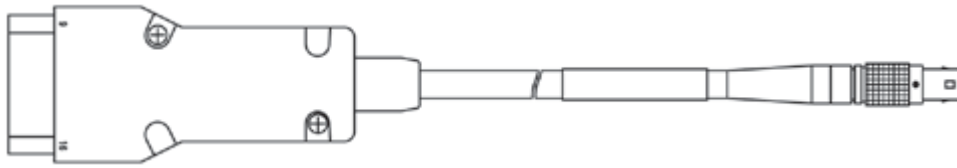

CAN インターフェースケーブル、OBDII J1962 - Lemo
1BFGC (16mc-8mc)、2m50

CBAC150-2m5 F-00K-104-159

CAN インターフェースケーブル、Lemo 1BFGC -
Banana (8mc-2mc)、1m5

CBAC160.1-1m5 F-00K-106-116