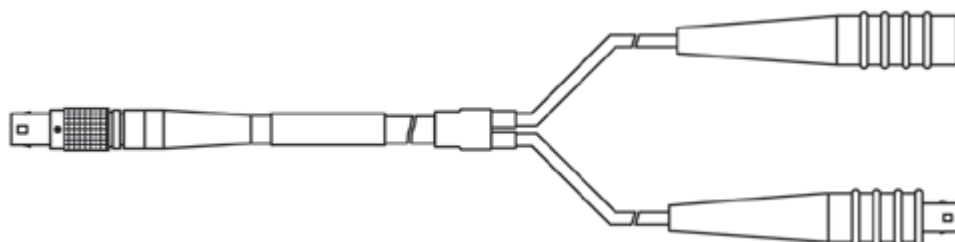

CAN インターフェースY ケーブル、Lemo 1B FGC -
Lemo 0S PCA - LEMO 0S FFA (8mc-2fc+2mc)、2m

K107

F-00K-001-272