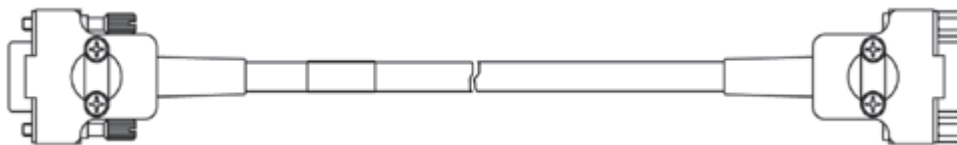

CBCX130-2 F-00K-103-784

CAN/FlexRay/LIN インターフェースYケーブル、Lemo
1BFGC - DSUB×2 (8mc-9fc+ 9mc)、2 m

CBCFI100.1-2 F-00K-106-893

イーサネット接続ケーブル1Gbit/s、Lemo 1BFGE -
Lemo 1BFGE (10mc-10mc)、3 m

CBE230-3 F-00K-105-757

イーサネット接続ケーブル1Gbit/s、Lemo 1BFGE -
Lemo 1BFGE (10mc-10mc)、8 m