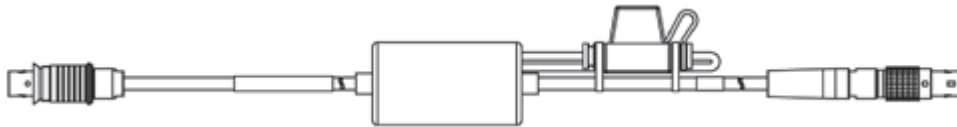

CBE230-8 F-00K-105-758

イーサネット接続アダプタケーブル 1 Gbit/s to 100 Mbit/s、Lemo 1B PHE - Lemo 1B FGF (10fc-8mc)、0m5 CBAE330-0m5 F-00K-105-759

イーサネットPC接続ケーブル、Lemo 1B FGF - Lemo 1B FGL (8mc-8fc)、3 m CBE400.2-3 F-00K-104-920

イーサネットPC接続ケーブル、フレキシブルタイプ、Lemo 1B FGF - Lemo 1B FGL (8mc-8fc)、0m50 CBE401.1-0m5 F-00K-106-128

イーサネット接続/電源ケーブル、Lemo 1B FGF - Lemo 1B FGL - Banana (8mc-8fc+2mc)、3 m CBEP420.1-3 F-00K-105-292

イーサネット接続/電源ケーブル、Lemo 1B FGF - Lemo 1B FGL - Safety Banana (8mc-8fc+2mc)、3 m CBEP420.5.1-3 F-00K-110-041