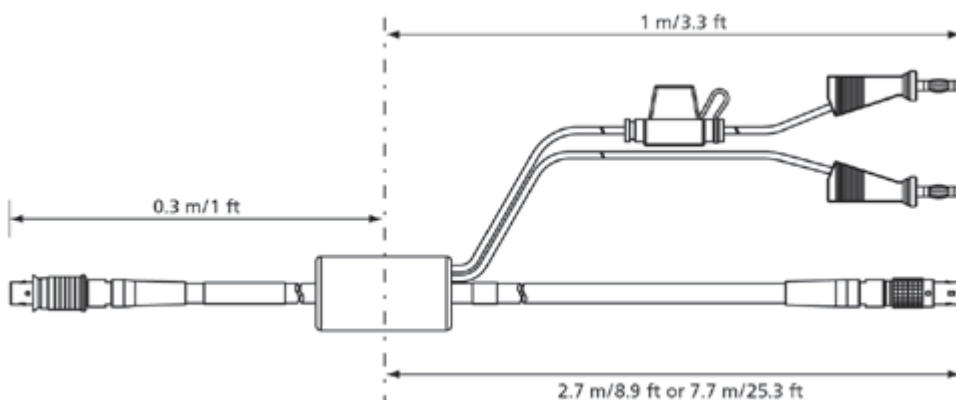

CBE230-8 F-00K-105-758

イーサネット接続アダプタケーブル 1 Gbit/s to 100 Mbit/s、Lemo 1B PHE - Lemo 1B FGF (10fc-8mc)、0m5 CBAE330-0m5 F-00K-105-759

イーサネットPC接続ケーブル、Lemo 1B FGF - Lemo 1B FGL (8mc-8fc)、3 m CBE400.2-3 F-00K-104-920

イーサネットPC接続ケーブル、フレキシブルタイプ、Lemo 1B FGF - Lemo 1B FGL (8mc-8fc)、0m50 CBE401.1-0m5 F-00K-106-128

イーサネット接続/電源ケーブル、Lemo 1B FGF - Lemo 1B FGL - Banana (8mc-8fc+2mc)、3 m CBEP420.1-3 F-00K-105-292

イーサネット接続/電源ケーブル、Lemo 1B FGF - Lemo 1B FGL - Safety Banana (8mc-8fc+2mc)、3 m CBEP420.5.1-3 F-00K-110-041