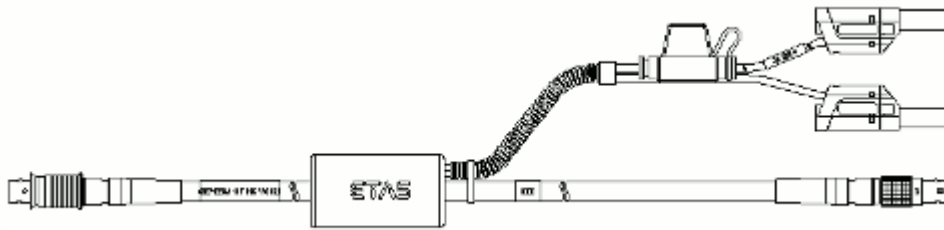

イーサネットPC接続ケーブル、フレキシブルタイプ、Lemo 1B FGF - Lemo 1B FGL (8mc-8fc)、0m50 CBE401.1-0m5 F-00K-106-128

イーサネット接続/電源ケーブル、Lemo 1B FGF - Lemo 1B FGL - Banana (8mc-8fc+2mc)、3 m CBEP420.1-3 F-00K-105-292

イーサネット接続/電源ケーブル、Lemo 1B FGF - Lemo 1B FGL - Safety Banana (8mc-8fc+2mc)、3 m CBEP420.5.1-3 F-00K-110-041

イーサネット接続/電源ケーブル、Lemo 1B FGF - Lemo 1B FGL - Banana (8mc-8fc+2mc)、3 m CBEP425.1-3 F-00K-105-972

イーサネット接続/電源ケーブル、Lemo 1B FGF - Lemo 1B FGL - Safety Banana (8mc-8fc+2mc)、3 m CBEP425.1-3 F-00K-110-029

イーサネット接続/電源ケーブル、Lemo 1B FGF - Lemo 1B FGD (8mc-8mc)、0m45 CBE130-0m45 F-00K-102-748