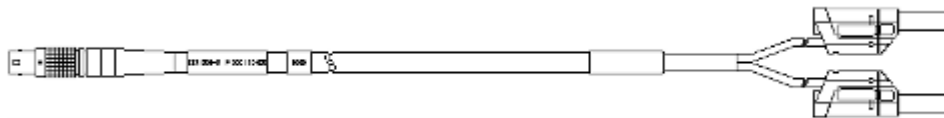

電源ケーブル、Lemo 1B FGJ - Banana (2mc-2mc)、
2m

CBP120-2

F-00K-102-584

電源ケーブル、Lemo 1B FGJ - Safety Banana (2mc-
2mc)、2m

CBP1205-2

F-00K-110-023

イーサネットPC 接続ケーブル、Lemo 1B FGG - RJ45
(8mc-8mc)、3m

CBE100-3