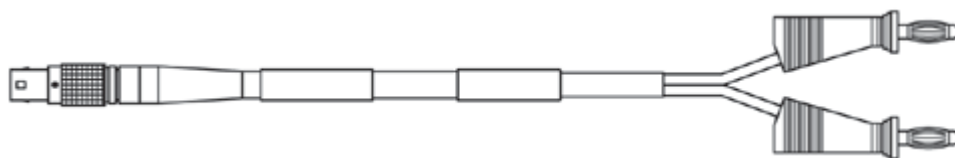

オーダー情報

アイテム	製品コード	オーダー番号
------	-------	--------

ES523		
-------	--	--

ES523.1 CAN FDインターフェースモジュール (4xCAN FD、3xEthernet)	ES523	F-00K-109-522
---	-------	---------------

付属：

電源ケーブル、Lemo 1B FGJ - Banana (2mc-2mc)、2m	CBP120-2	F-00K-102-584
--	----------	---------------

イーサネットPC接続ケーブル、Lemo 1B FGG - RJ45 (8mc-8mc)、3m	CBE100-3	F-00K-102-559
--	----------	---------------

ES523 オプションアイテム

CAN 120 Ω 終端抵抗、2xDSUB (9fc+9mc)	CBCX131.1-0	F-00K-103-786
---------------------------------	-------------	---------------

電源ケーブル、Lemo 1B FGJ - Banana (2mc-2mc)、
2m

CBP120-2

F-00K-102-584

電源ケーブル、Lemo 1B FGJ - Safety Banana (2mc-
2mc)、2m

CBP1205-2

F-00K-110-023

イーサネットPC 接続ケーブル、Lemo 1B FGG - RJ45
(8mc-8mc)、3m

CBE100-3