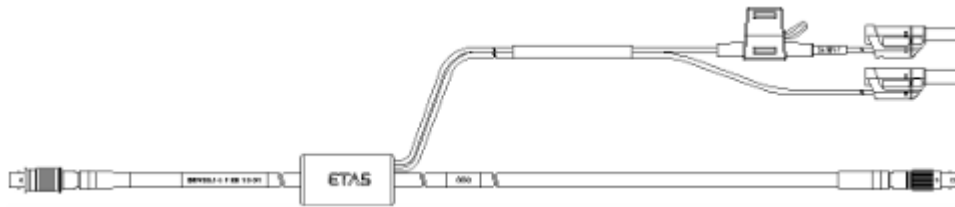

CBE230-8 F-00K-105-758

イーサネット接続アダプタケーブル 1 Gbit/s to 100 Mbit/s、Lemo 1B PHE - Lemo 1B FGF (10fc-8mc)、0m5 CBAE330-0m5 F-00K-105-759

イーサネットPC接続ケーブル、Lemo 1B FGF - Lemo 1B FGL (8mc-8fc)、3 m CBE400.2-3 F-00K-104-920

イーサネットPC接続ケーブル、フレキシブルタイプ、Lemo 1B FGF - Lemo 1B FGL (8mc-8fc)、0m50 CBE401.1-0m5 F-00K-106-128

イーサネット接続/電源ケーブル、Lemo 1B FGF - Lemo 1B FGL - Banana (8mc-8fc+2mc)、3 m CBEP420.1-3 F-00K-105-292

イーサネット接続/電源ケーブル、Lemo 1B FGF - Lemo 1B FGL - Safety Banana (8mc-8fc+2mc)、3 m CBEP420.5.1-3 F-00K-110-041