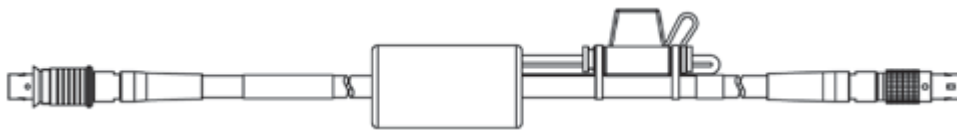

イーサネットPC接続ケーブル、フレキシブルタイプ、Lemo 1B FGF - Lemo 1B FGL (8mc-8fc)、0m50 CBE401.1-0m5 F-00K-106-128