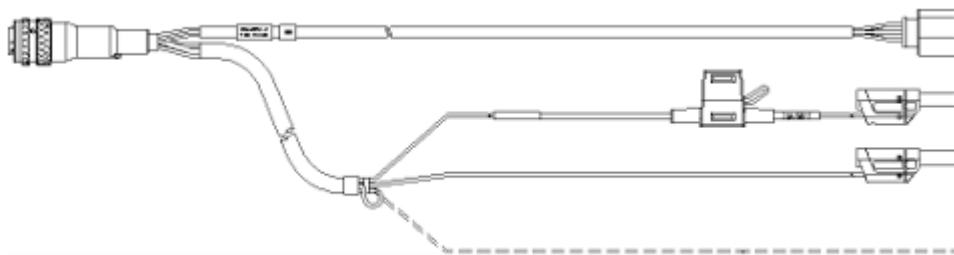

LSU 4.9用ラムダセンサケーブル、Souriau
8ST12-35 - RB150 (Code A) - Banana - BNC 5.00 m AS_CBAL455.1-5 F-00K-106-308
(22mc-6fc+2mc+2mc)、5m 16.40 ft