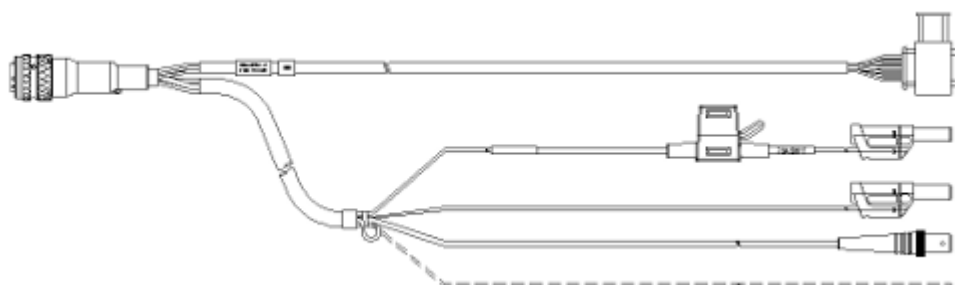

ご希望のケーブルがリストに見当たらない場合は、弊社営業部 sales.jp@etas.com までお問合せください。