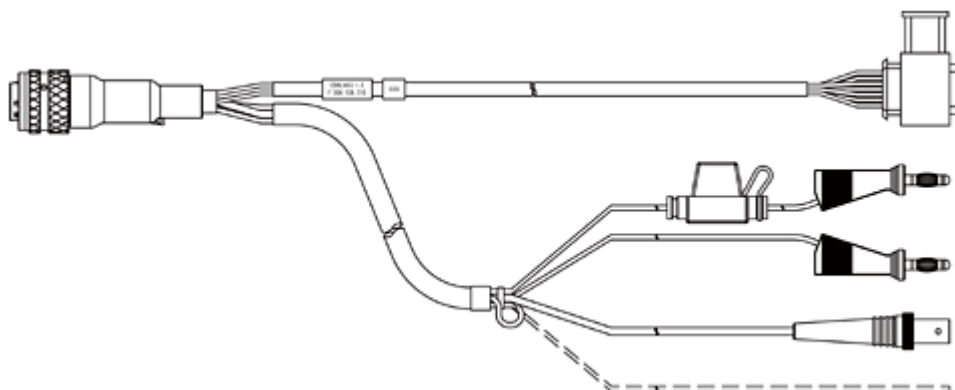

LSU ADV用ラムダセンサケーブル、Souriau 8ST12-35 - 台形プラグ、Code A7 - Safety Banana - BNC (22mc-7fc+2mc+2mc)、3m	3.00 m 9.84 ft	CBAL46351-3	F-00K-110-035