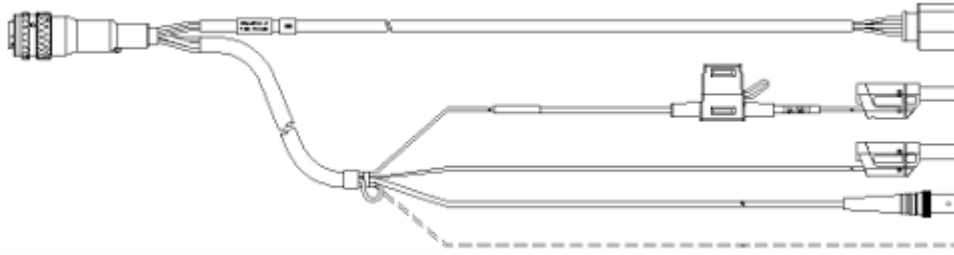

LSU4.9 用ラムダセンサケーブル、Souriau
8ST12-35 - RB150 (Code 1) -Safety 3.00 m CBAL4515.1-3 F-00K-110-038
Banana - BNC (22mc-6fc+2mc+2mc)、9.84 ft
3m

LSU4.9 用ラムダセンサケーブル、Souriau
8ST12-35 - RB150 (Code 1) -Banana 3.00 m CBAL4521.3 F-00K-106-127
(22mc-6fc+2mc)、3m 9.84 ft