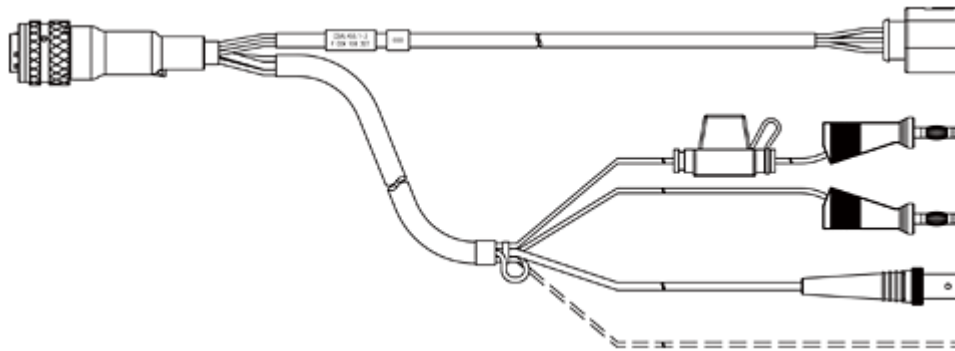

ES432 オプションアイテム

LSU ADV ラムダセンサおよびセンサケーブル

ガソリンエンジン用ラムダセンサLSU ADV-G、保護チューブTP3、台形プラグ、Code A7, 300 Ω、1m	1.00 m 3.28 ft	LSU_ADV_G	F-00K-106-409

LSU ADV用ラムダセンサケーブル、Souriau 8ST12-35 - 台形プラグ、Code A7 - Banana - BNC (22mc-7fc+2mc+2mc)、3m	3.00 m 9.84 ft	CBAL4631-3	F-00K-106-310