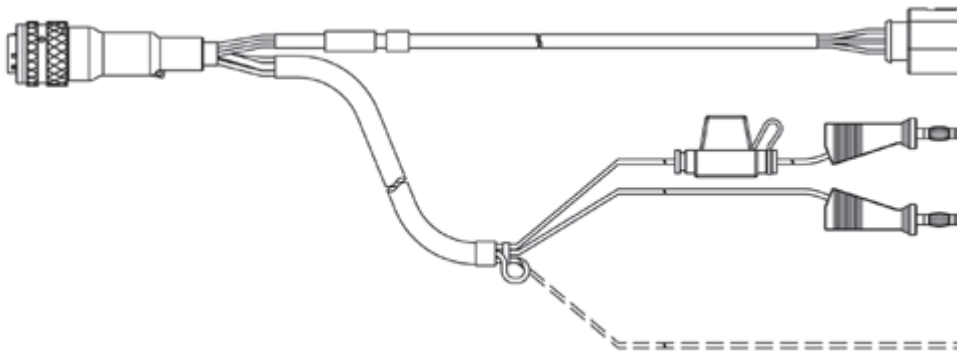

### LSU 4.9 ラムダセンサおよびセンサケーブル

ラムダセンサLSU 4.9、SR4	1.00 m 3.28 ft	LSUS_49	0-258-017-025
LSU4.9用ラムダセンサケーブル、Souriau 8ST12-35-RB150 (Code 1) -Banana - BNC (22mc-6fc+2mc+2mc)、3m	3.00 m 9.84 ft	CBAL451.1-3	F-00K-105-926

LSU4.9 用ラムダセンサケーブル、Souriau  
 8ST12-35 - RB150 (Code 1) -Safety 3.00 m CBAL4515.1-3 F-00K-110-038  
 Banana - BNC (22mc-6fc+2mc+2mc)、9.84 ft  
 3m

LSU4.9 用ラムダセンサケーブル、Souriau  
 8ST12-35 - RB150 (Code 1) -Banana 3.00 m CBAL4521.3 F-00K-106-127  
 (22mc-6fc+2mc)、3m 9.84 ft