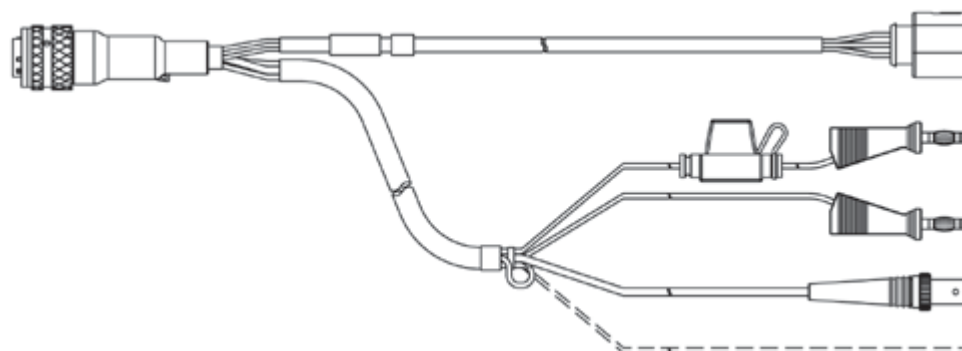

## オーダー情報

ES400システムのケーブル類については、[ES400シリーズのオーダー情報](#)をご覧ください。

アイテム	長さ	製品コード	オーダー番号
ES430 / ES432			
ラムダモジュール (1-CH)		ES430.1	F-00K-105-922
ラムダモジュール (1-CH)		ES432.1	F-00K-106-622

ES430 / ES432 オプション

### LSU 4.9 ラムダセンサおよびセンサケーブル

ラムダセンサLSU 4.9、SR4	1.00 m 3.28 ft	LSUS_49	0-258-017-025
LSU4.9用ラムダセンサケーブル、Souriau 8ST12-35-RB150 (Code 1) -Banana - BNC (22mc-6fc+2mc+2mc)、3m	3.00 m 9.84 ft	CBAL451.1-3	F-00K-105-926