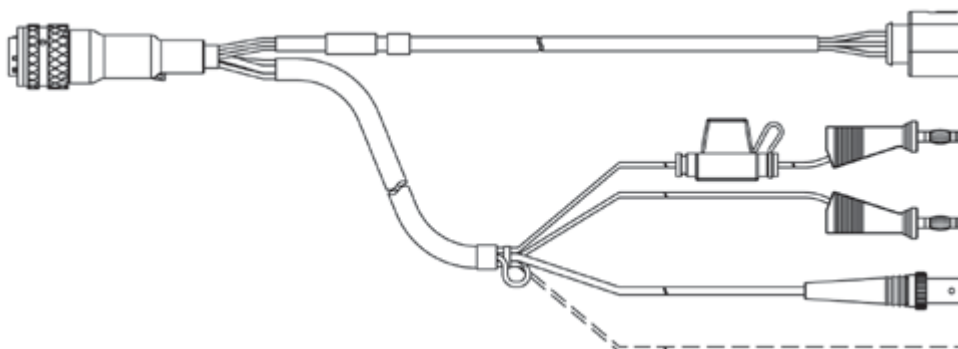

## Bestellinformationen

Systemkabel und Zubehör finden Sie bei den [ES400-Bestellinformationen](#).

Artikelbezeichnung	Länge	Kurzname	Bestellnummer
ES430 / ES432			
Lambda-Modul (1 Kanal)		ES430.1	F-00K-105-922
Lambda-Modul (1 Kanal)		ES432.1	F-00K-106-622

### LSU 4.9 Lambdasonde und Sondenkabel

Bosch Lambdasonde LSU 4.9, SR4, RB150 Code1-Stecker, 300 Ohm, 1 m	1.00 m 3.28 ft	LSUS_49	0-258-017-025
--	-------------------	---------	---------------

Lambdasondenkabel LSU 4.9, Souriau 8ST12-35 - RB150 (Code 1) - Bananenstecker - BNC (22mc- 6fc+2mc+2mc), 3 m	3.00 m 9.84 ft	CBAL451.1-3	F-00K-105-926
---	-------------------	-------------	---------------