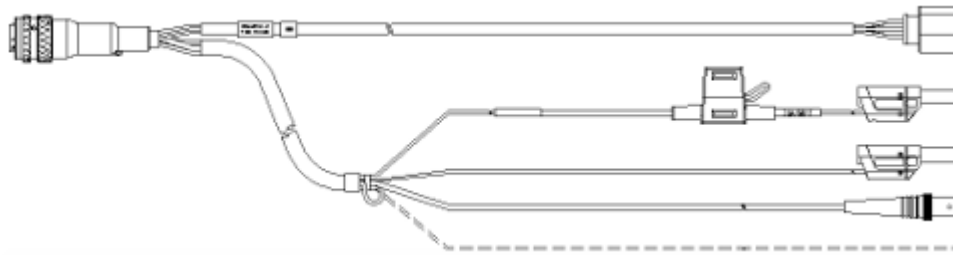

### LSU 4.9 Lambdasonde und Sondenkabel

Bosch Lambdasonde LSU 4.9, SR4, RB150 Code1-Stecker, 300 Ohm, 1 m	1.00 m 3.28 ft	LSUS_49	0-258-017-025
--	-------------------	---------	---------------

Lambdasondenkabel LSU 4.9, Souriau 8ST12-35 - RB150 (Code 1) - Bananenstecker - BNC (22mc- 6fc+2mc+2mc), 3 m	3.00 m 9.84 ft	CBAL451.1-3	F-00K-105-926
---	-------------------	-------------	---------------

---

Lambdasondenkabel LSU 4.9, Souriau

8ST12-35 - RB150 (Code 1) -

3.00 m

CBAL4515.1-3

F-00K-110-038

Sicherheitsbananenstecker - BNC (22mc-  
6fc+2mc+2mc), 3 m

9.84 ft