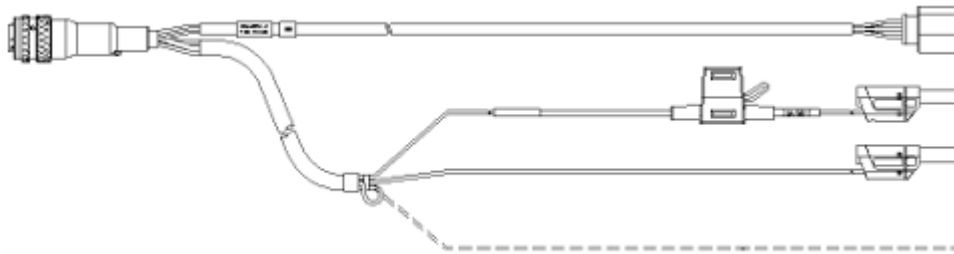

订货信息

关于ES400系统电缆和配件见[ES400订货信息](#)。

产品名称	长度	简称	订购号
ES430 / ES432			
λ模块(1-CH)		ES430.1	F-00K-105-922
λ模块(1-CH)		ES432.1	F-00K-106-622

ES430和ES432的可选附件

LSU 4.9 λ传感器和传感器电缆

博世氧传感器LSU 4.9、SR4、RB150代码1连接器、300欧姆、1m / 3.3 ft	1.00 m 3.28 ft	LSUS_49	0-258-017-025
---	-------------------	---------	---------------

λ传感器电缆 LSU 4.9, Souriau 8ST12-35 - RB150 (Code 1) - Banana - BNC (22mc-6fc+2mc+2mc), 3 m	3.00 m 9.84 ft	CBAL4511-3	F-00K-105-926
--	-------------------	------------	---------------

λ传感器电缆 LSU 4.9, Souriau 8ST12-35 - RB150 (Code 1) - Safety Banana - BNC (22mc-6fc+2mc+2mc), 3 m	3.00 m 9.84 ft	CBAL45151-3	F-00K-110-038
---	-------------------	-------------	---------------

λ传感器电缆 LSU 4.9, Souriau 8ST12-35 -
 RB150 (Code 1) - Banana (22mc-
 6fc+2mc+2mc), 3 m 3.00 m CBAL452.1-3 F-00K-106-127
 9.84 ft

λ传感器电缆 LSU 4.9, Souriau 8ST12-35 -
 RB150 (Code 1) - Safety Banana (22mc-
 6fc+2mc+2mc), 3 m 3.00 m CBAL452.5.1-3 F-00K-110-039
 9.84 ft