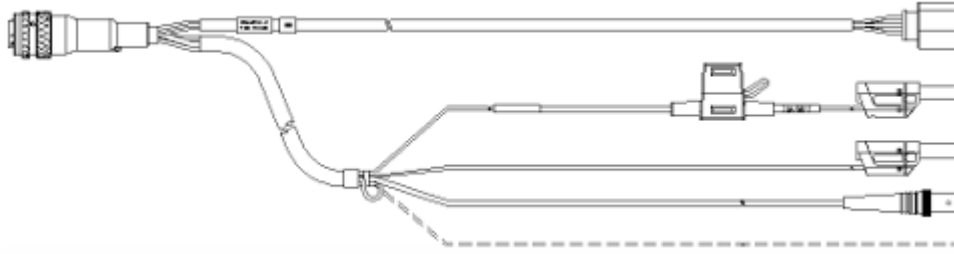

订货信息

关于ES400系统电缆和配件见[ES400订货信息](#)。

产品名称	长度	简称	订购号
ES430 / ES432			
λ模块(1-CH)		ES430.1	F-00K-105-922
λ模块(1-CH)		ES432.1	F-00K-106-622

ES430和ES432的可选附件

LSU 4.9 λ传感器和传感器电缆

博世氧传感器LSU 4.9、SR4、RB150代码1连接器、300欧姆、1m / 3.3 ft	1.00 m 3.28 ft	LSUS_49	0-258-017-025
---	-------------------	---------	---------------

λ传感器电缆 LSU 4.9, Souriau 8ST12-35 - RB150 (Code 1) - Banana - BNC (22mc-6fc+2mc+2mc), 3 m	3.00 m 9.84 ft	CBAL4511-3	F-00K-105-926
--	-------------------	------------	---------------

λ传感器电缆 LSU 4.9, Souriau 8ST12-35 - RB150 (Code 1) - Safety Banana - BNC (22mc-6fc+2mc+2mc), 3 m	3.00 m 9.84 ft	CBAL45151-3	F-00K-110-038
---	-------------------	-------------	---------------