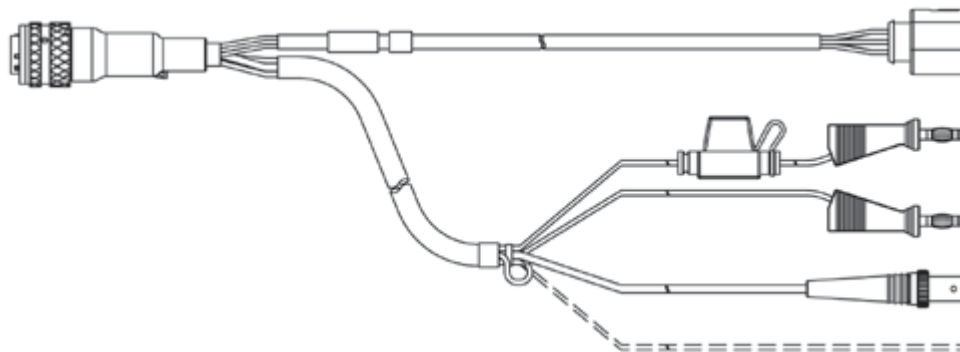

订货信息

关于ES400系统电缆和配件见[ES400订货信息](#)。

产品名称	长度	简称	订购号
ES430 / ES432			
λ模块(1-CH)		ES430.1	F-00K-105-922
λ模块(1-CH)		ES432.1	F-00K-106-622

ES430和ES432的可选附件

LSU 4.9 λ传感器和传感器电缆

博世氧传感器LSU 4.9、SR4、RB150代码1连接器、300欧姆、1m / 3.3 ft	1.00 m 3.28 ft	LSUS_49	0-258-017-025
---	-------------------	---------	---------------

λ传感器电缆 LSU 4.9, Souriau 8ST12-35 - RB150 (Code 1) - Banana - BNC (22mc-6fc+2mc+2mc), 3 m	3.00 m 9.84 ft	CBAL4511-3	F-00K-105-926
--	-------------------	------------	---------------

λ传感器电缆 LSU 4.9, Souriau 8ST12-35 - RB150 (Code 1) - Safety Banana - BNC (22mc-6fc+2mc+2mc), 3 m	3.00 m 9.84 ft	CBAL45151-3	F-00K-110-038
---	-------------------	-------------	---------------