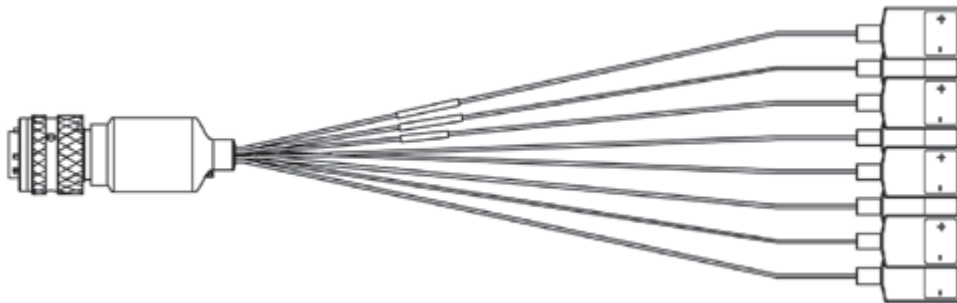

## 주문정보

주문명	길이	쇼트 네임	주문번호
ES420			
Thermo 모듈 (8-CH)		ES420.1	F-00K-104-403

ES420를 위한 옵션 사항

### 센서 커넥션

Thermocouple 스플리터 케이블 K타입, Souriau 8ST12-35 - 8xmini TC 소켓 (22mc- 8x2fc), 0m3	0.30 m 0.98 ft	CBATK400.2-0m3	F-00K-104-409
---	-------------------	----------------	---------------

커스텀 케이블은 고객의 사양에 따라 생산될 수 있습니다. 커스텀 케이블에 대한 더 자세한 정보는 [가까운 이타스 영업 담당자에게 문의하십시오.](#)