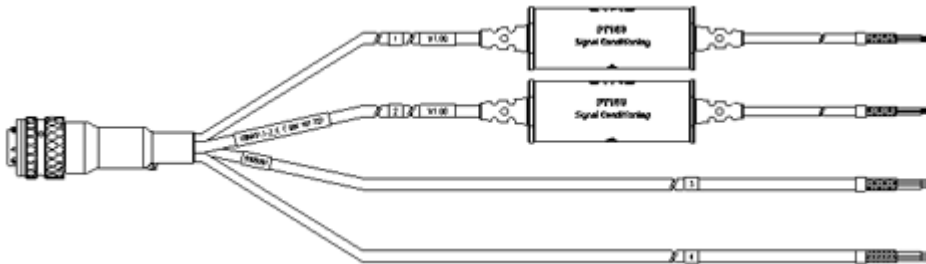

## 주문정보

주문명

쇼트 네임

주문번호

CBN43x

PT100 센서 연결 케이블, 4 채널, Souriau 8ST12-35 -  
4xOpen Wire, 2 m

CBN430.2-2 F-00K-107-725

PT100 센서 연결 케이블, 2개의 PT100 채널 + 2 개의 아날로  
그 입력 케이블, Souriau 8ST12-35 - 4xOpen Wire, 2 m

CBN431.2-2 F-00K-107-726

PT200 센서 연결 케이블, PT200, 4 채널, Souriau 8ST12-35 -  
4xOpen Wire, 2 m

CBN432.2-2 F-00K-107-728

PT200 센서 연결 케이블, 2 개의 PT200 채널 + 2 개의 아날로그 입력 채널, Souriau 8ST12-35 - 4xOpen Wire, 2 m

CBN433.2-2 F-00K-107-727

PT1000 센서 연결 케이블, 4 채널, Souriau 8ST12-35 - 4xOpen Wire, 2 m

CBN434.2-2 F-00K-107-729