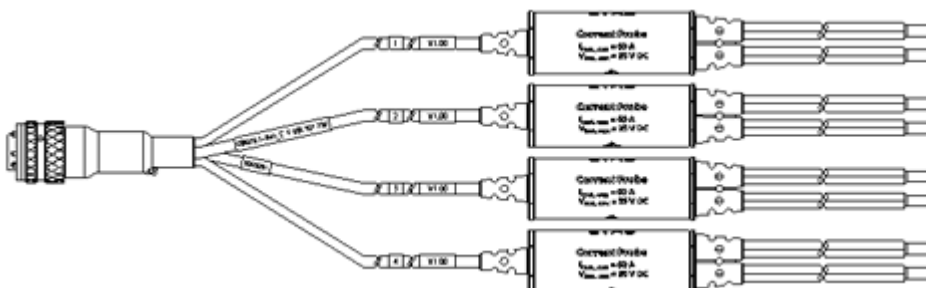

## 주문정보

주문명

쇼트 네임

주문번호

CBN43x

PT100 센서 연결 케이블, 4 채널, Souriau 8ST12-35 -  
4xOpen Wire, 2 m

CBN430.2-2 F-00K-107-725

PT100 센서 연결 케이블, 2개의 PT100 채널 + 2 개의 아날로  
그 입력 케이블, Souriau 8ST12-35 - 4xOpen Wire, 2 m

CBN431.2-2 F-00K-107-726

PT200 센서 연결 케이블, PT200, 4 채널, Souriau 8ST12-35 -  
4xOpen Wire, 2 m

CBN432.2-2 F-00K-107-728

PT200 센서 연결 케이블, 2 개의 PT200 채널 + 2 개의 아날로그 입력 채널, Souriau 8ST12-35 - 4xOpen Wire, 2 m

CBN433.2-2 F-00K-107-727

PT1000 센서 연결 케이블, 4 채널, Souriau 8ST12-35 - 4xOpen Wire, 2 m

CBN434.2-2 F-00K-107-729