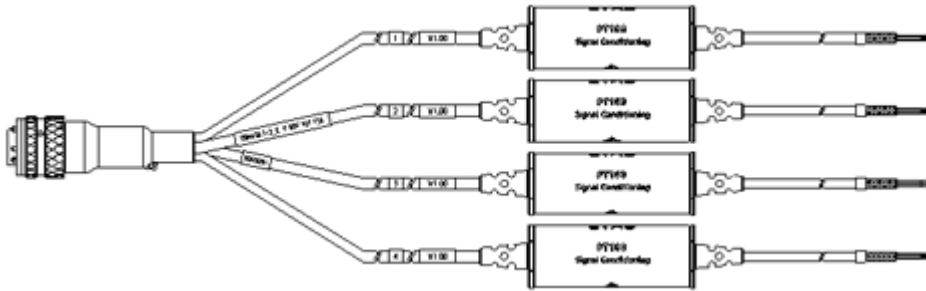

## 주문정보

주문명

쇼트 네임

주문번호

CBN43x

PT100 센서 연결 케이블, 4 채널, Souriau 8ST12-35 -  
4xOpen Wire, 2 m

CBN430.2-2 F-00K-107-725

PT100 센서 연결 케이블, 2개의 PT100 채널 + 2 개의 아날로  
그 입력 케이블, Souriau 8ST12-35 - 4xOpen Wire, 2 m

CBN431.2-2 F-00K-107-726

PT200 센서 연결 케이블, PT200, 4 채널, Souriau 8ST12-35 -  
4xOpen Wire, 2 m

CBN432.2-2 F-00K-107-728

PT200 센서 연결 케이블, 2 개의 PT200 채널 + 2 개의 아날로그 입력 채널, Souriau 8ST12-35 - 4xOpen Wire, 2 m

CBN433.2-2 F-00K-107-727

PT1000 센서 연결 케이블, 4 채널, Souriau 8ST12-35 - 4xOpen Wire, 2 m

CBN434.2-2 F-00K-107-729