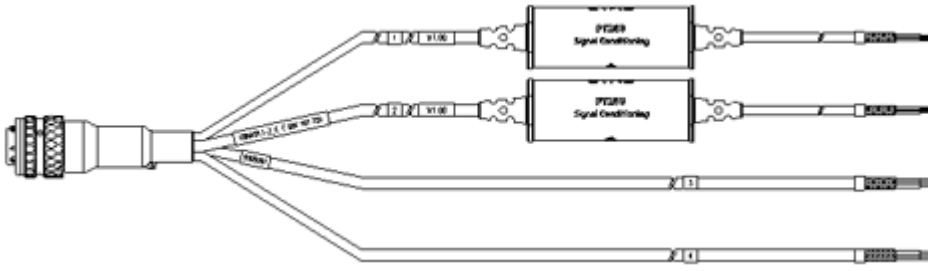

CBN431.2-2 F-00K-107-726

PT200 센서 연결 케이블, PT200, 4 채널, Souriau 8ST12-35 -  
4xOpen Wire, 2 m

CBN432.2-2 F-00K-107-728

PT200 센서 연결 케이블, 2 개의 PT200 채널 + 2 개의 아날로그 입력 채널, Souriau 8ST12-35 - 4xOpen Wire, 2 m

CBN433.2-2 F-00K-107-727

PT1000 센서 연결 케이블, 4 채널, Souriau 8ST12-35 - 4xOpen Wire, 2 m

CBN434.2-2 F-00K-107-729