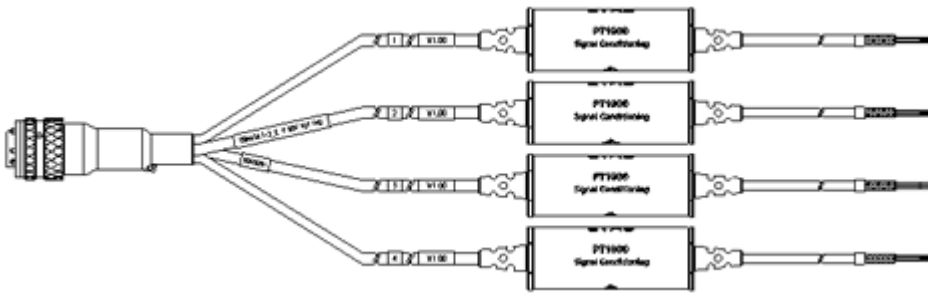

CBN431.2-2 F-00K-107-726

PT200 센서 연결 케이블, PT200, 4 채널, Souriau 8ST12-35 -  
4xOpen Wire, 2 m

CBN432.2-2 F-00K-107-728

PT200 센서 연결 케이블, 2 개의 PT200 채널 + 2 개의 아날로그 입력 채널, Souriau 8ST12-35 - 4xOpen Wire, 2 m

CBN433.2-2 F-00K-107-727

PT1000 센서 연결 케이블, 4 채널, Souriau 8ST12-35 - 4xOpen Wire, 2 m

CBN434.2-2 F-00K-107-729