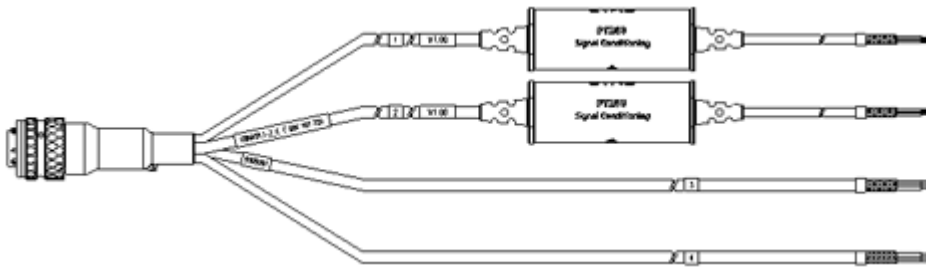

CBN431.2-2 F-00K-107-726

PT200传感器连接电缆、PT200、4通道、Souriau 8ST12-35 - 4x明线、2 m

CBN432.2-2 F-00K-107-728

---

PT200传感器连接电缆、2个PT200通道 + 2个模拟输入通道、Souriau 8ST12-35 - 4x明线、2 m

CBN433.2-2 F-00K-107-727

---

PT1000传感器连接电缆、4通道、Souriau 8ST12-35 - 4x明线、2 m