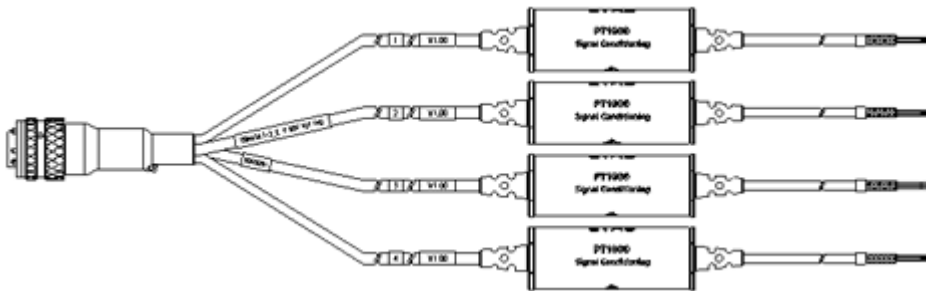

推荐的测量模块

A/D模块，带传感器电源（4通道）

ES411.1

F-00K-104-485