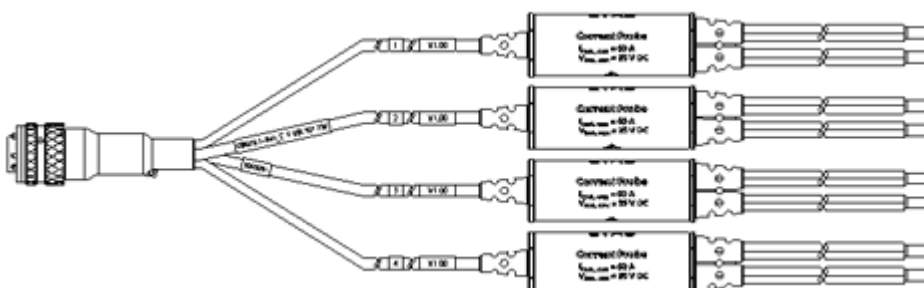

## 订货信息

产品名称

简称

订购号

CBN43x

PT100传感器连接电缆、4通道、Souriau 8ST12-35 - 4x明线、2 m

CBN430.2-2 F-00K-107-725

PT100传感器连接电缆、2个PT100通道 + 2个模拟输入通道、Souriau 8ST12-35 - 4x明线、2 m

CBN431.2-2 F-00K-107-726

PT200传感器连接电缆、PT200、4通道、Souriau 8ST12-35 - 4x明线、2 m

CBN432.2-2 F-00K-107-728

---

PT200传感器连接电缆、2个PT200通道 + 2个模拟输入通道、Souriau 8ST12-35 - 4x明线、2 m

CBN433.2-2 F-00K-107-727

---

PT1000传感器连接电缆、4通道、Souriau 8ST12-35 - 4x明线、2 m