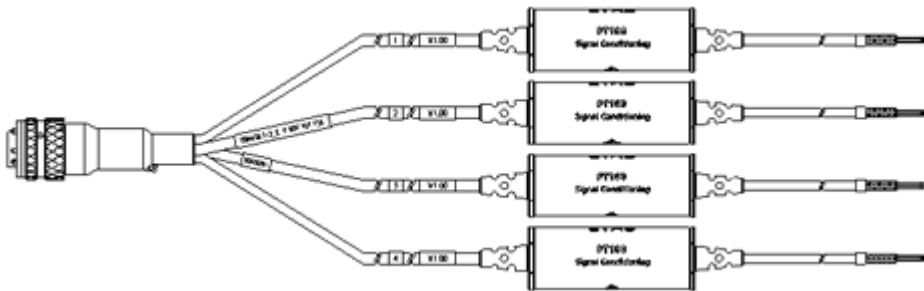

## 订货信息

产品名称

简称

订购号

CBN43x

PT100传感器连接电缆、4通道、Souriau 8ST12-35 - 4x明线、2 m

CBN430.2-2 F-00K-107-725

PT100传感器连接电缆、2个PT100通道 + 2个模拟输入通道、Souriau 8ST12-35 - 4x明线、2 m

CBN431.2-2 F-00K-107-726

PT200传感器连接电缆、PT200、4通道、Souriau 8ST12-35 - 4x明线、2 m

CBN432.2-2 F-00K-107-728

---

PT200传感器连接电缆、2个PT200通道 + 2个模拟输入通道、Souriau 8ST12-35 - 4x明线、2 m

CBN433.2-2 F-00K-107-727

---

PT1000传感器连接电缆、4通道、Souriau 8ST12-35 - 4x明线、2 m