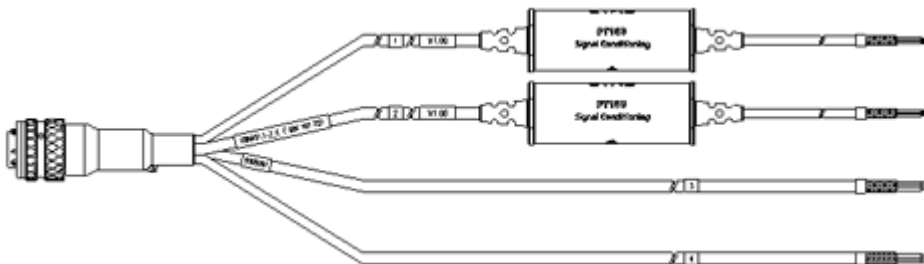

## 订货信息

产品名称

简称

订购号

CBN43x

PT100传感器连接电缆、4通道、Souriau 8ST12-35 - 4x明线、2 m

CBN430.2-2 F-00K-107-725

PT100传感器连接电缆、2个PT100通道 + 2个模拟输入通道、Souriau 8ST12-35 - 4x明线、2 m

CBN431.2-2 F-00K-107-726

PT200传感器连接电缆、PT200、4通道、Souriau 8ST12-35 - 4x明线、2 m

CBN432.2-2 F-00K-107-728

---

PT200传感器连接电缆、2个PT200通道 + 2个模拟输入通道、Souriau 8ST12-35 - 4x明线、2 m

CBN433.2-2 F-00K-107-727

---

PT1000传感器连接电缆、4通道、Souriau 8ST12-35 - 4x明线、2 m