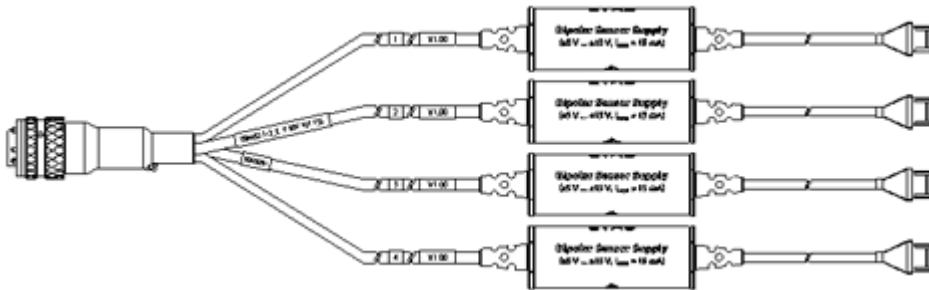

주문정보

주문명	쇼트 네임	주문번호
CBN42x		
bipolar 센서의 센서 공급 전압을 제공하는 센서 공급 conditioning 케이블, 4 채널, Souriau - 4xMolex 51191-004, 2m	CBN422.2-2	F-00K-107-566

권장되는 측정 모듈

A/D 모듈 및 센서 공급 (4-CH)	ES411.1	F-00K-104-485
A/D 모듈 및 센서 공급장치, 100 kHz 샘플링 속도 (4-CH)	ES415.1	F-00K-107-908
카운터 및 Frequency 모듈 / with Sensor Supply (4-CH)	ES441.1	F-00K-105-785