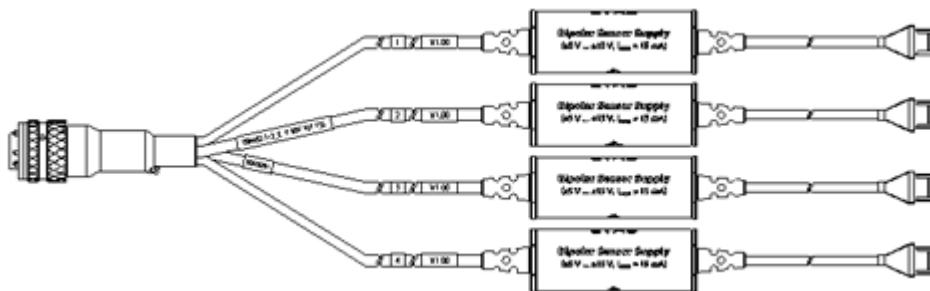

オーダー情報

アイテム

製品コード オーダー番号

CBN42x

センサ電源付コンディショニングケーブル(二極性センサ電源供給電圧)、4チャンネル、Souriau-4xMolex 51191-004, 2m

CBN422.2-2 F-00K-107-566

推奨計測モジュール

センサ電源付A/D モジュール (4-CH)